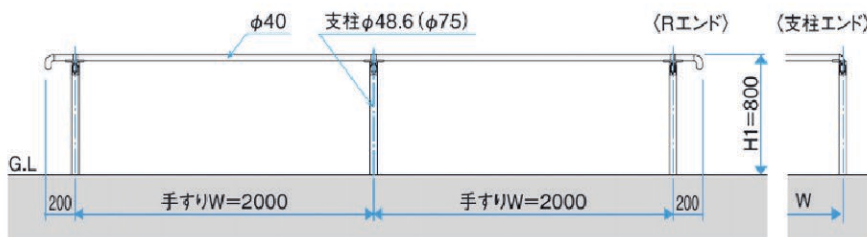

●平地用

Call TODAY: 808-955-8211 • www.kunkelworks.com