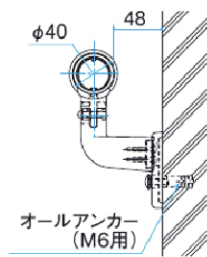

●平地用

Call TODAY: 808-955-8211 • www.kunkelworks.com

AUX - Product Info - DOUBLE Rails

SLC	UC	BD
PAU (手すり)	(支柱)	PAB (手すり)
		(支柱)

手すり部断面

●アルミ

●木調

連続基礎

独立基礎

●入隅納まり

Call TODAY: 808-955-8211 • www.kunkelworks.com

AUX - Product Info - WALL-mounted

kunkel Works

● スペーサー取り付け時

● アルミ

● 木調

● 木調

● 水平部・傾斜部 (一段仕様、壁向きエンド)

● 水平部・傾斜部 (二段仕様、壁向きエンド)

Call TODAY: 808-955-8211 • www.kunkelworks.com