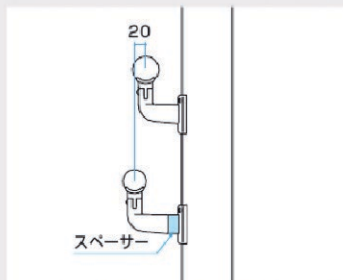

連続基礎用・独立基礎用

ベースプレート用

■ スペース

オプション

スペース

下部手すりの張り出しが可能です。

コーナー角に
合わせて調整

90°で最大に
伸ばします

180°で一番
短くします

出隅・入隅の納まりに対応します。

[コーナー : 90°~180°]
[傾斜 : 0°~40°]

■手すりエンド部

●アルミ

●木調

連続基礎

独立基礎