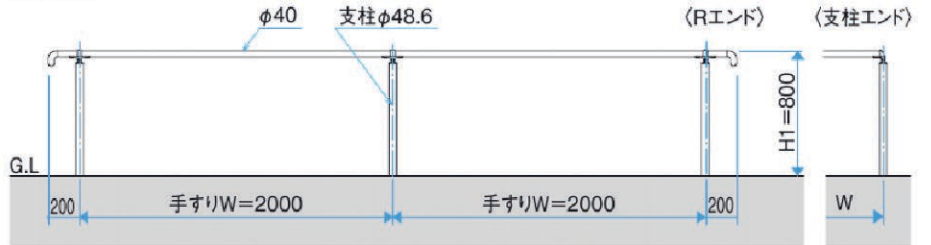

180°で一番
短くします

出隅・入隅の納まりに対応します。

[コーナー : 90°~180°]
[傾斜 : 0°~40°]

■手すりエンド部

●アルミ

●木調

連続基礎

独立基礎

ベースプレート

●平地用

二段仕様

二段向面仕様

連続基礎

独立基礎

ベースプレート

／出幅調整式