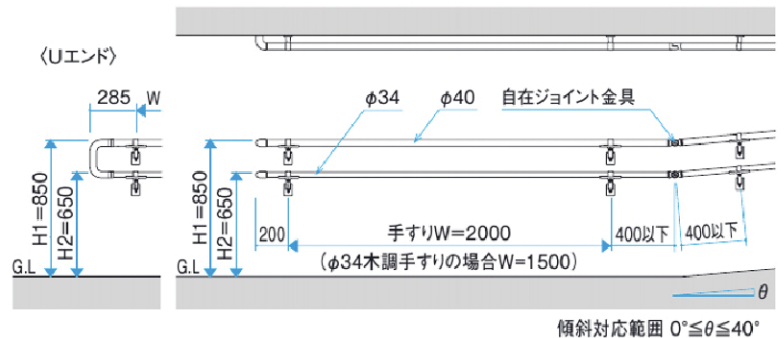

● 木調

● 水平部・傾斜部 (一段仕様、壁向きエンド)

● 水平部・傾斜部 (二段仕様、壁向きエンド)

Call TODAY: 808-955-8211 • www.kunkelworks.com