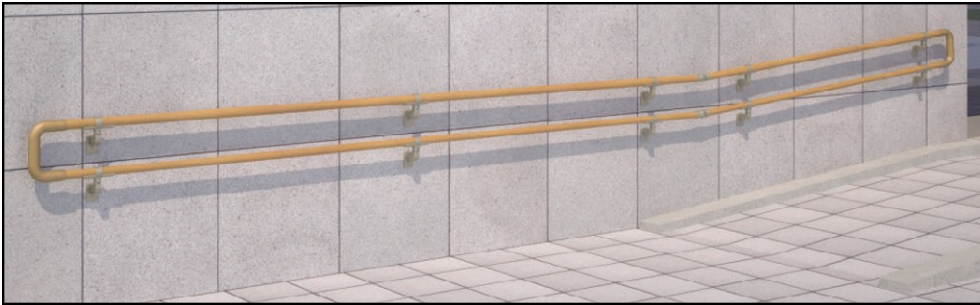

AUX - Product Info - WALL-mounted

kunkel Works