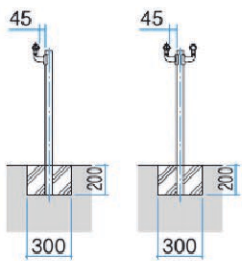

ベースプレート

●平地用

二段仕様

二段向面仕様

連続基礎

独立基礎

ベースプレート

／出幅調整式

コーナー柱直付けプレート

●入隅納まり

AUX - Product Info - Rail on SIDE

連続基礎

独立基礎

ベースプレート

●入隅納まり

●コーナー納まり

●平地用

Call TODAY: 808-955-8211 • www.kunkelworks.com

AUX - Product Info - DOUBLE Rails

SLC	UC	BD
PAU (手すり)	(支柱)	PAB (手すり)
		(支柱)

手すり部断面

●アルミ

●木調

連続基礎