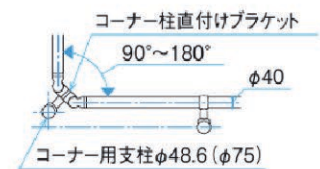

ベースプレート

●平地用

二段仕様

二段向面仕様

連続基礎

独立基礎

ベースプレート

／出幅調整式

コーナー柱直付けプレート

●入隅納まり

AUX - Product Info - Rail on SIDE

連続基礎

独立基礎

ベースプレート

●入隅納まり

●コーナー納まり