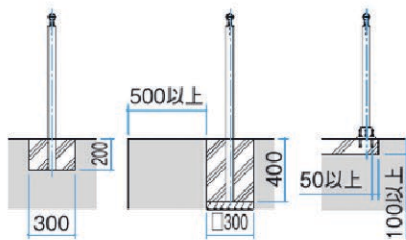

180°で一番
短くします

出隅・入隅の納まりに対応します。

[コーナー : 90°~180°]
[傾斜 : 0°~40°]

■手すりエンド部

●アルミ

●木調

連続基礎

独立基礎

ベースプレート

●平地用

二段仕様

二段向面仕様

連続基礎

独立基礎

ベースプレート

／出幅調整式