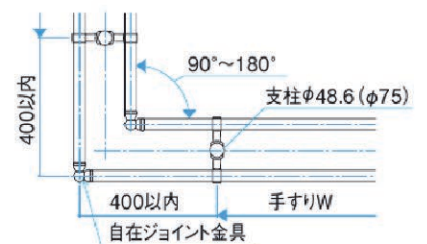

ベースプレート

●平地用

二段仕様

二段向面仕様

連続基礎

独立基礎

ベースプレート

／出幅調整式

コーナー柱直付けプレート

●入隅納まり

AUX - Product Info - Rail on SIDE

連続基礎

独立基礎

ベースプレート

●入隅納まり

●コーナー納まり