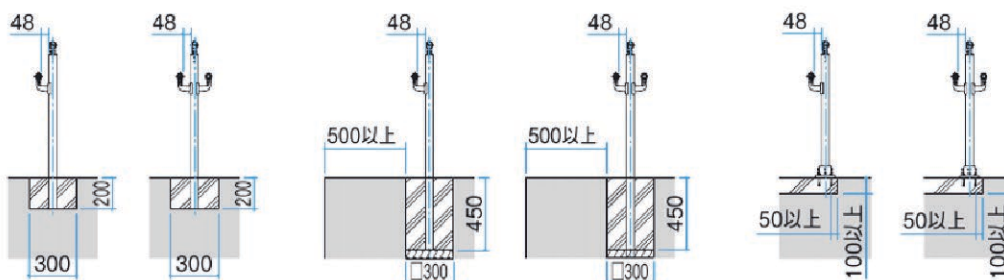

180°で一番
短くします

出隅・入隅の納まりに対応します。

[コーナー : 90°~180°]
[傾斜 : 0°~40°]

■手すりエンド部

●アルミ

●木調

連続基礎

独立基礎

ベースプレート

●平地用

二段仕様

二段向面仕様

連続基礎

独立基礎

ベースプレート

／出幅調整式