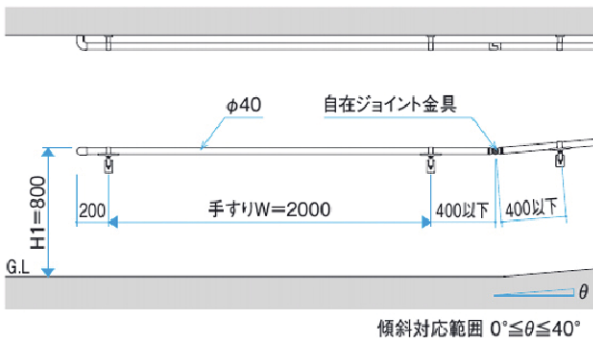

● 木調

● 水平部・傾斜部 (一段仕様、壁向きエンド)

● 水平部・傾斜部 (二段仕様、壁向きエンド)

Call TODAY: 808-955-8211 • www.kunkelworks.com