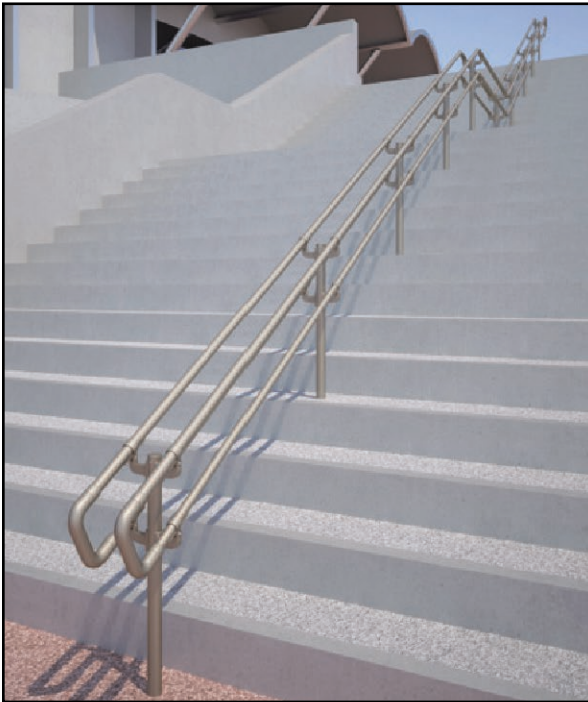

AUX - Product Info - DOUBLE Rails

SLC	UC	BD
PAU (手すり)	(支柱)	PAB (手すり)
		(支柱)