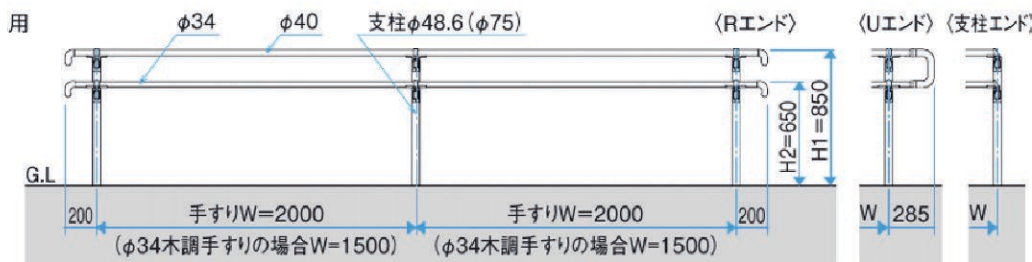

AUX - Product Info - DOUBLE Rails

SLC	UC	BD
PAU (手すり)	(支柱)	PAB (手すり)
		(支柱)

手すり部断面

●アルミ

●木調

●入隅納まり

Call TODAY: 808-955-8211 • www.kunkelworks.com