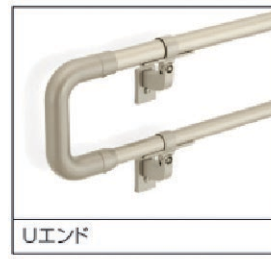

●平地用

Call TODAY: 808-955-8211 • www.kunkelworks.com

AUX - Product Info - DOUBLE Rails

SLC	UC	BD
PAU (手すり)	(支柱)	PAB (手すり)
		(支柱)

手すり部断面

●アルミ

●木調

連続基礎

独立基礎

●入隅納まり

Call TODAY: 808-955-8211 • www.kunkelworks.com

AUX - Product Info - WALL-mounted

kunkel Works

● スペーサー取り付け時

● アルミ

● 木調

● 木調

● 水平部・傾斜部 (一段仕様、壁向きエンド)

● 水平部・傾斜部 (二段仕様、壁向きエンド)

Call TODAY: 808-955-8211 • www.kunkelworks.com