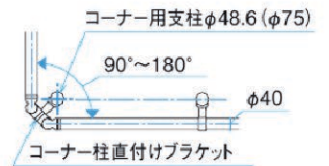

AUX - Product Info - Rail on SIDE