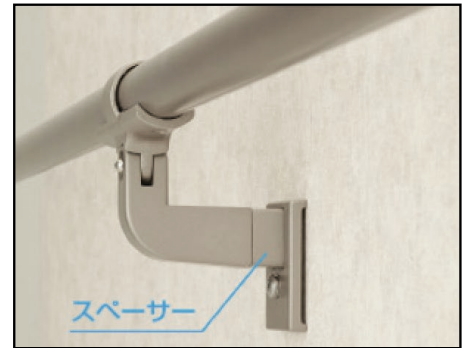

● 木調

● 水平部・傾斜部 (一段仕様、壁向きエンド)

● 水平部・傾斜部 (二段仕様、壁向きエンド)

Call TODAY: 808-955-8211 • www.kunkelworks.com