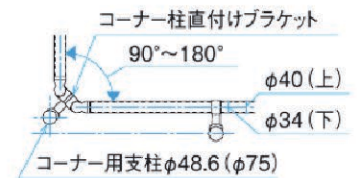

AUX - Product Info - DOUBLE Rails

SLC	UC	BD
PAU (手すり)	(支柱)	PAB (手すり)
		(支柱)

手すり部断面

●アルミ

●木調

●入隅納まり

Call TODAY: 808-955-8211 • www.kunkelworks.com