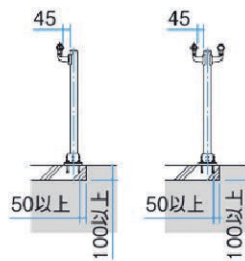

コーナー柱直付けプレート

●入隅納まり

AUX - Product Info - Rail on SIDE

連続基礎

独立基礎

ベースプレート

●入隅納まり

●コーナー納まり

●平地用

Call TODAY: 808-955-8211 • www.kunkelworks.com

AUX - Product Info - DOUBLE Rails

SLC	UC	BD
PAU (手すり)	(支柱)	PAB (手すり)
		(支柱)

手すり部断面

●アルミ

●木調

連続基礎