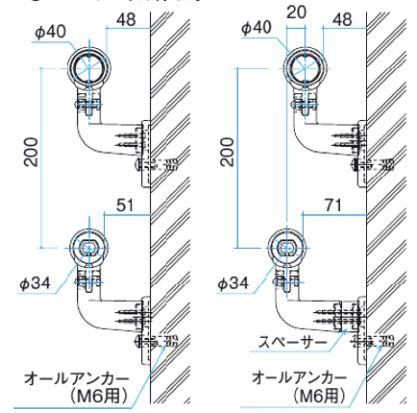

独立基礎

●入隅納まり

Call TODAY: 808-955-8211 • www.kunkelworks.com

AUX - Product Info - WALL-mounted

kunkel Works

● スペーサー取り付け時

● アルミ

● 木調

● 木調

● 水平部・傾斜部 (一段仕様、壁向きエンド)

● 水平部・傾斜部 (二段仕様、壁向きエンド)

Call TODAY: 808-955-8211 • www.kunkelworks.com