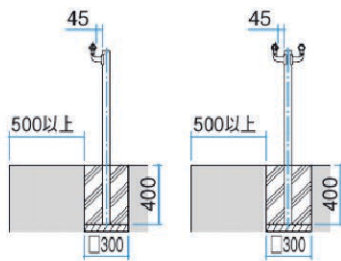

ベースプレート

●平地用

二段仕様

二段向面仕様

連続基礎

独立基礎

ベースプレート

／出幅調整式

コーナー柱直付けプレート

●入隅納まり

AUX - Product Info - Rail on SIDE

連続基礎

独立基礎

ベースプレート

●入隅納まり

●コーナー納まり

●平地用

Call TODAY: 808-955-8211 • www.kunkelworks.com

AUX - Product Info - DOUBLE Rails

SLC	UC	BD
PAU (手すり)	(支柱)	PAB (手すり)
		(支柱)

手すり部断面

●アルミ

●木調

連続基礎