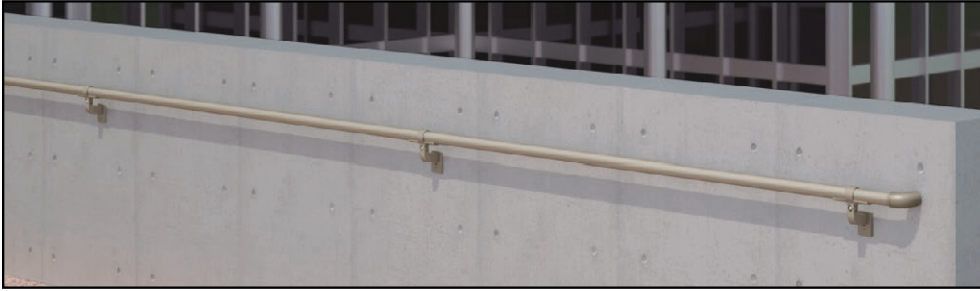

AUX - Product Info - WALL-mounted

kunkel Works