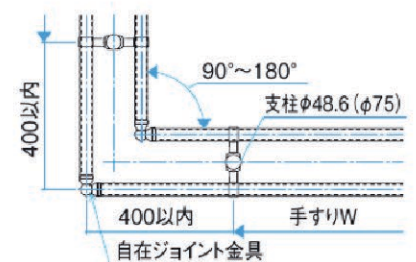

AUX - Product Info - DOUBLE Rails

SLC	UC	BD
PAU (手すり)	(支柱)	PAB (手すり)
		(支柱)

手すり部断面

●アルミ

●木調

●入隅納まり

Call TODAY: 808-955-8211 • www.kunkelworks.com