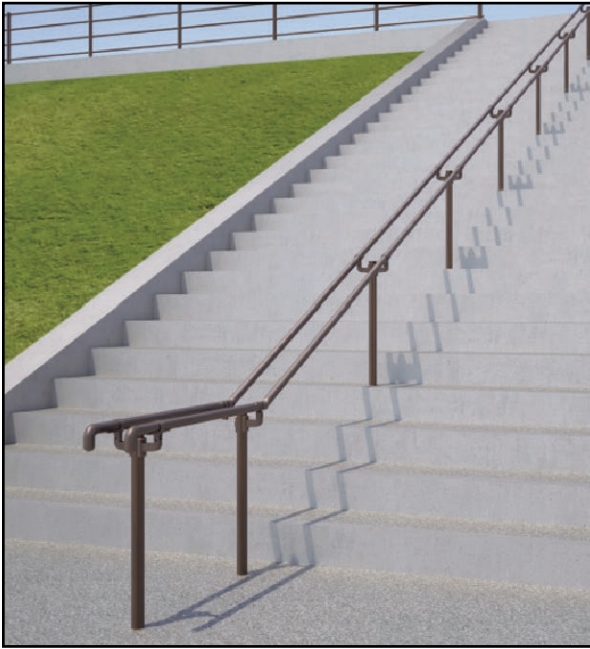

AUX - Product Info - Rail on SIDE