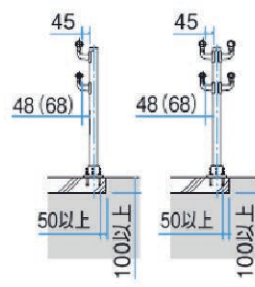

AUX - Product Info - DOUBLE Rails

SLC	UC	BD
PAU (手すり)	(支柱)	PAB (手すり)
		(支柱)

手すり部断面

●アルミ

●木調

●入隅納まり

Call TODAY: 808-955-8211 • www.kunkelworks.com