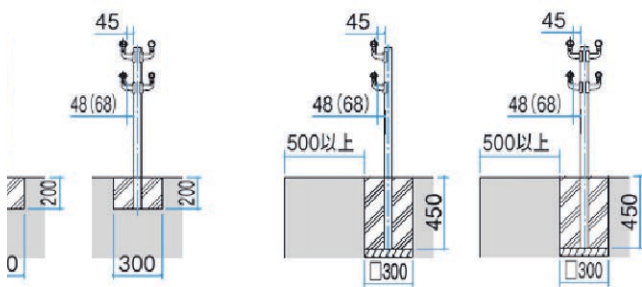

AUX - Product Info - DOUBLE Rails

SLC	UC	BD
PAU (手すり)	(支柱)	PAB (手すり)
		(支柱)

手すり部断面

●アルミ

●木調

●入隅納まり

Call TODAY: 808-955-8211 • www.kunkelworks.com