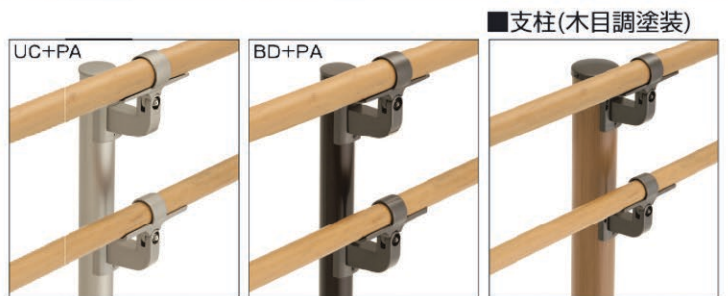

Japanese Aluminum Railings

AUX Railings - for Public Space

Metal Color Options

Handrail Wood-look Colors

**Texture of
Natural Wood
Tree-tone Laminates**

Versatile System

Single and Double Rails

All Metal or Wood-resin Rails

Many Post and Wall Options

Commercial Grade

Call TODAY: 808-955-8211 • www.kunkelworks.com

傾斜対応

鋭角コーナー

鈍角コーナー

支柱φ75

支柱φ48.6

180°で一番
短くします

出隅・入隅の納まりに対応します。

[コーナー : 90°~180°]
[傾斜 : 0°~40°]

■手すりエンド部

●アルミ

●木調

連続基礎

独立基礎

ベースプレート

●平地用

二段仕様

二段向面仕様

連続基礎

独立基礎

ベースプレート

／出幅調整式