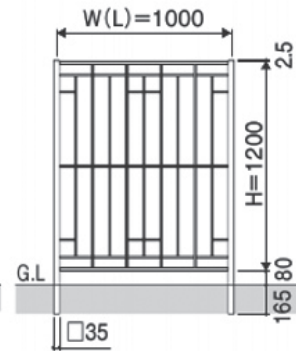

Cast Aluminum Fence

Strong posts and fasteners support tall heights up to 63" (#1,) 47" (2&3)

		L	1型	2型	3型
Posts behind	400		●		
	600		●	●	●
	1000		●		
Posts in-between	1200		●		
	1400		●		
	1600		●		
			●		

フリー支柱タイプ

2型

フリー支柱タイプ

3型

フリー支柱タイプ

#1

#2

#3