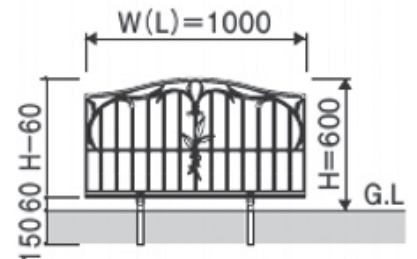

Cast Aluminum Fence

Strong posts and fasteners support tall heights up to 63" (#1,) 47" (2&3)

		L	1型	2型	3型
Posts behind	400		●		
	600		●	●	●
	1000		●		
Posts in-between	1200		●		
	1400		●		
	1600		●		
			●		

フリー支柱タイプ

2型

フリー支柱タイプ

3型

フリー支柱タイプ

#1

#2

#3