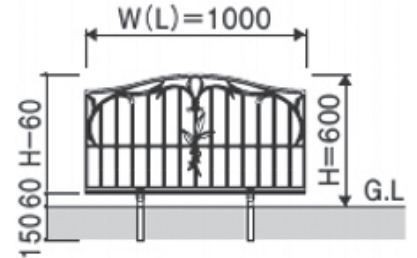

Cast Aluminum Fence

Strong posts and fasteners support tall heights up to 63" (#1,) 47" (2&3)

		L	1型	2型	3型
Posts behind	400		●		
	600		●	●	●
	1000		●		
Posts in-between	1200		●		
	1400		●		
	1600		●		
			●		

フリー支柱タイプ

2型

フリー支柱タイプ

3型

フリー支柱タイプ

#1

#2

#3