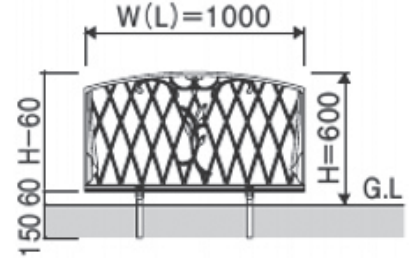

Cast Aluminum Fence

Strong posts and fasteners support tall heights up to 63" (#1,) 47" (2&3)

		L	1型	2型	3型
Posts behind	400		●		
	600		●	●	●
	1000		●		
Posts in-between	1200		●		
	1400		●		
	1600		●		
			●		

フリー支柱タイプ

2型

フリー支柱タイプ

3型

フリー支柱タイプ

#1

#2

#3