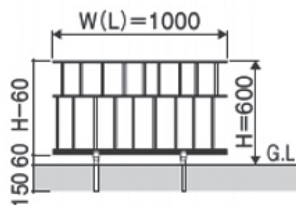

Cast Aluminum Fence

Strong posts and fasteners support tall heights up to 63" (#1,) 47" (2&3)

		L	1型	2型	3型
Posts behind	400		●		
	600		●	●	●
	1000		●		
Posts in-between	1200		●		
	1400		●		
	1600		●		
			●		

フリー支柱タイプ

2型

フリー支柱タイプ

3型

フリー支柱タイプ

#1

#2

#3