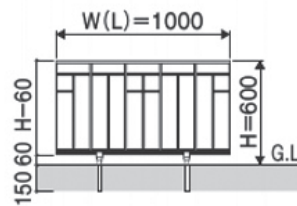

Cast Aluminum Fence

Strong posts and fasteners support tall heights up to 63" (#1,) 47" (2&3)

		L	1型	2型	3型
Posts behind	400		●		
	600		●	●	●
	1000		●		
Posts in-between	1200		●		
	1400		●		
	1600		●		
			●		

フリー支柱タイプ

2型

フリー支柱タイプ

3型

フリー支柱タイプ

#1

#2

#3