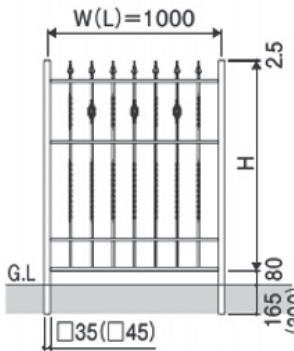

Cast Aluminum Fence

Strong posts and fasteners support tall heights up to 63" (#1,) 47" (2&3)

		L	1型	2型	3型
Posts behind	400		●		
	600		●	●	●
	1000		●		
Posts in-between	1200		●		
	1400		●		
	1600		●		
			●		

フリー支柱タイプ

2型

フリー支柱タイプ

3型

フリー支柱タイプ

#1

#2

#3