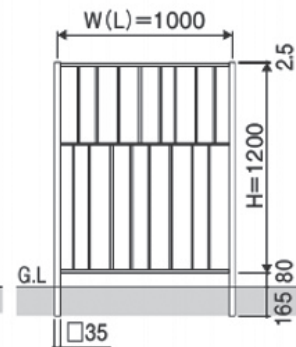

Cast Aluminum Fence

Strong posts and fasteners support tall heights up to 63" (#1,) 47" (2&3)

		L	1型	2型	3型
Posts behind	400		●		
	600		●	●	●
	1000		●		
Posts in-between	1200		●		
	1400		●		
	1600		●		
			●		

フリー支柱タイプ

2型

フリー支柱タイプ

3型

フリー支柱タイプ

#1

#2

#3