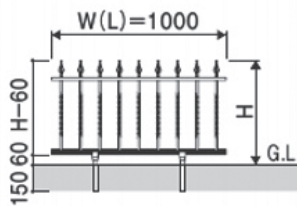

Cast Aluminum Fence

Strong posts and fasteners support tall heights up to 63" (#1,) 47" (2&3)

		L	1型	2型	3型
Posts behind	400		●		
	600		●	●	●
	1000		●		
Posts in-between	1200		●		
	1400		●		
	1600		●		
			●		

フリー支柱タイプ

2型

フリー支柱タイプ

3型

フリー支柱タイプ

#1

#2

#3