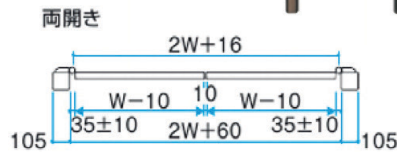

Cast Aluminum Gates

AGY

kunkel
Works

ラヴェンデル

いぶし青銅(GI)

グレースクラウン

いぶし銅(BI)

SIZE: 0816

#1

#2

1・2型

1型

2型

Call TODAY: 808-955-8211 • www.kunkelworks.com