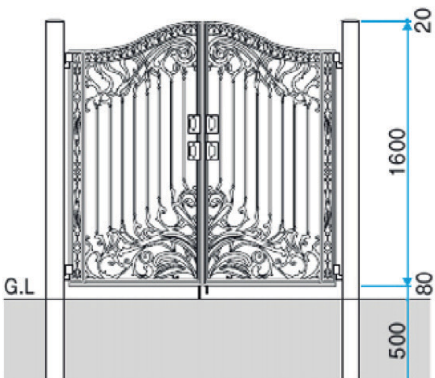

Cast Aluminum Gates

AGY

kunkel
Works

ラヴェンデル

いぶし青銅(GI)

グレースクラウン

いぶし銅(BI)

SIZE: 0816

#1

#2

1・2型

1型

2型

Call TODAY: 808-955-8211 • www.kunkelworks.com