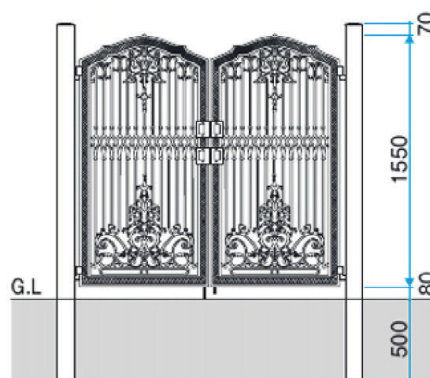

Cast Aluminum Gates

AGY

kunkel
Works

ラヴェンデル

いぶし青銅(GI)

グレースクラウン

いぶし銅(BI)

SIZE: 0816

#1

#2

1・2型

1型

2型

Call TODAY: 808-955-8211 • www.kunkelworks.com