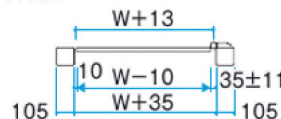

外: シリンダー錠

内: コインサムターン

1型

片開き

両開き

2型

Call TODAY: 808-955-8211 • www.kunkelworks.com