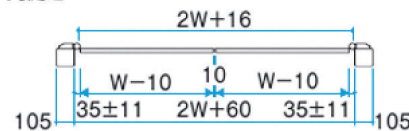

外: シリンダー錠

内: コインサムターン

1型

片開き

両開き

2型

Call TODAY: 808-955-8211 • www.kunkelworks.com