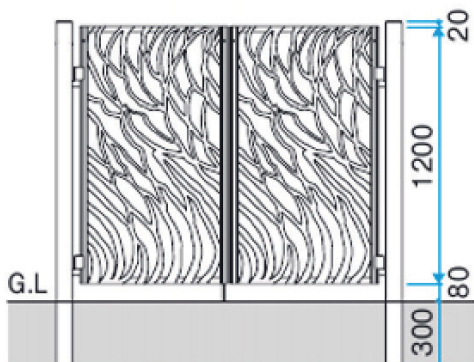

# Cast Aluminum Gates

ALW

Kunkel Works

P: 600,700,800,900 - H:1200

#1

#2

Close-up Panel

Color MBR

メタリックブロンズ(MBR)

Matching Fence is available

タッチ錠

● NLLT-03  
外: シリンダー錠  
内: 簡易錠C

外: シリンダー錠

内: 簡易錠C

打掛け錠

● LLU-03  
外: シリンダー錠  
内: コインサムターン

外: シリンダー錠

内: コインサムターン

1型

片開き

両開き

2型

Call TODAY: 808-955-8211 • www.kunkelworks.com