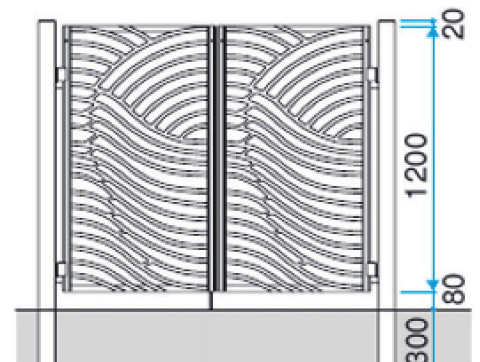

外: シリンダー錠

内: コインサムターン

1型

片開き

両開き

2型

Call TODAY: 808-955-8211 • www.kunkelworks.com