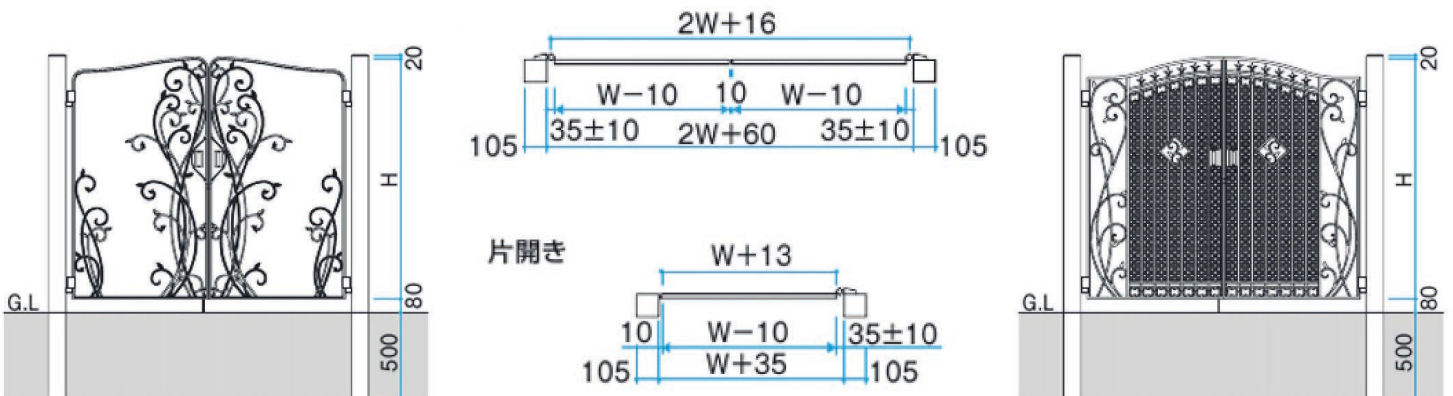

Cast Aluminum Gates

ART

AAM

kunkel
Works

SIZE: 0814 + 0916

スポットブラウン
SBN

スポットブラック
KRS

Call TODAY: 808-955-8211 • www.kunkelworks.com