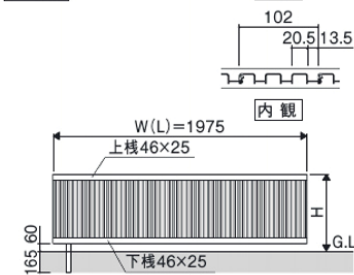

1型

フリー支柱タイプ

H	A	横格子本数
600	79	12
800	80	18
1000	81	24
1200	82	30

間仕切り支柱タイプ

2型

フリー支柱タイプ
たて格子本数47本

間仕切り支柱タイプ

3型

フリー支柱タイプ
たて格子本数29本

H	A	横格子本数
600	98	6
800	100.5	9
1000	103	12
1200	105.5	15

間仕切り支柱タイプ

4型

フリー支柱タイプ

間仕切り支柱タイプ

5型

フリー支柱タイプ

間仕切り支柱タイプ

6型

フリー支柱タイプ

間仕切り支柱タイプ

7型

H	P	横格子本数
600	67.8	6
800	67.4	9
1000	67.2	12
1200	67.1	15

フリー支柱タイプ

間仕切り支柱タイプ

8型

フリー支柱タイプ

間仕切り支柱タイプ

FLF - Z5, Z6 and Z12

Z5型

※フリー支柱外径35x35

Z6型

Z12型