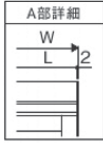

色 アーバングレー(UC) ダークブロンズ(BD) ブラック(KC) ホワイト(白) 材質 アルミ形材

受注品

●コーナー材

注 ●フリー支柱の場合、コーナー部の両側には必ず支柱を

●下柵すき間カバー

た高級感のあるデザイン。

Point ③ 支柱ピッチは全サイズ1975mm、施工性と意匠性を高めました。

●エクモアXの支柱ピッチ
全サイズの支柱ピッチを1975mmにできるためスッキリとした納まりになります。

注 ●フェンスとフェンスの連結箇所には、フリー支柱の設置はできません。

FLF Z5, Z6 and Z12

1型

フリー支柱タイプ

H	A	横格子本数
600	79	12
800	80	18
1000	81	24
1200	82	30

間仕切り支柱タイプ

2型

フリー支柱タイプ
たて格子本数47本

間仕切り支柱タイプ

3型

フリー支柱タイプ
たて格子本数29本

H	A	横格子本数
600	98	6
800	100.5	9
1000	103	12
1200	105.5	15

間仕切り支柱タイプ

4型

フリー支柱タイプ

間仕切り支柱タイプ