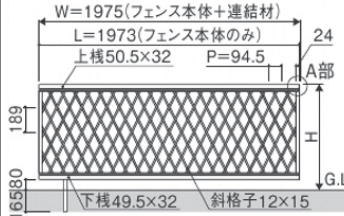

色 アーバングレー(UC) ダークブロンズ(BD) ブラック(KC) ホワイト(白) 材質 アルミ形材

受注品

●コーナー材

注 ●フリー支柱の場合、コーナー部の両側には必ず支柱を

●下柵すき間カバー

た高級感のあるデザイン。

Point ③ 支柱ピッチは全サイズ1975mm、施工性と意匠性を高めました。

●エクモアXの支柱ピッチ
全サイズの支柱ピッチを1975mmにできるためスッキリとした納まりになります。

注 ●フェンスとフェンスの連結箇所には、フリー支柱の設置はできません。

FLF Z5, Z6 and Z12

1型

フリー支柱タイプ

H	A	横格子本数
600	79	12
800	80	18
1000	81	24
1200	82	30

間仕切り支柱タイプ

2型

フリー支柱タイプ
たて格子本数47本

間仕切り支柱タイプ

3型

フリー支柱タイプ
たて格子本数29本

H	A	横格子本数
600	98	6
800	100.5	9
1000	103	12
1200	105.5	15

間仕切り支柱タイプ

4型

フリー支柱タイプ

間仕切り支柱タイプ

5型

フリー支柱タイプ

間仕切り支柱タイプ

6型

フリー支柱タイプ

間仕切り支柱タイプ

7型

H	P	横格子本数
600	67.8	6
800	67.4	9
1000	67.2	12
1200	67.1	15