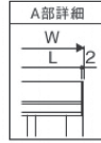

色 アーバングレー(UC) ダークブロンズ(BD) ブラック(KC) ホワイト(白) 材質 アルミ形材

受注品

●コーナー材

注 ●フリー支柱の場合、コーナー部の両側には必ず支柱を

●下柵すき間カバー

た高級感のあるデザイン。

Point ③ 支柱ピッチは全サイズ1975mm、施工性と意匠性を高めました。

●エクモアXの支柱ピッチ
全サイズの支柱ピッチを1975mmにできるためスッキリとした納まりになります。

注 ●フェンスとフェンスの連結箇所には、フリー支柱の設置はできません。

FLF Z5, Z6 and Z12

1型

フリー支柱タイプ

H	A	横格子本数
600	79	12
800	80	18
1000	81	24
1200	82	30

間仕切り支柱タイプ

2型

フリー支柱タイプ
たて格子本数47本

間仕切り支柱タイプ

3型

フリー支柱タイプ
たて格子本数29本

H	A	横格子本数
600	98	6
800	100.5	9
1000	103	12
1200	105.5	15

間仕切り支柱タイプ

4型

フリー支柱タイプ

間仕切り支柱タイプ