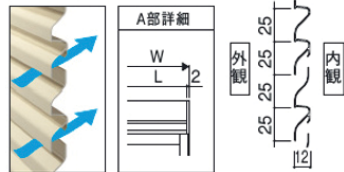

間仕切り支柱タイプ

3型

フリー支柱タイプ
たて格子本数29本

H	A	横格子本数
600	98	6
800	100.5	9
1000	103	12
1200	105.5	15

間仕切り支柱タイプ

4型

フリー支柱タイプ

間仕切り支柱タイプ

5型

フリー支柱タイプ

間仕切り支柱タイプ

6型

フリー支柱タイプ

間仕切り支柱タイプ

7型

H	P	横格子本数
600	67.8	6
800	67.4	9
1000	67.2	12
1200	67.1	15

フリー支柱タイプ

間仕切り支柱タイプ

8型

フリー支柱タイプ

間仕切り支柱タイプ

FLF - Z5, Z6 and Z12

Z5型

※フリー支柱外径35x35