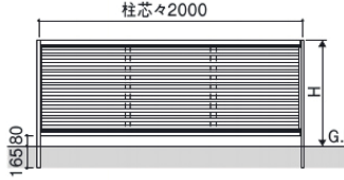

5型

フリー支柱タイプ

間仕切り支柱タイプ

6型

フリー支柱タイプ

間仕切り支柱タイプ

7型

H	P	横格子本数
600	67.8	6
800	67.4	9
1000	67.2	12
1200	67.1	15

フリー支柱タイプ

間仕切り支柱タイプ

8型

フリー支柱タイプ

間仕切り支柱タイプ

FLF - Z5, Z6 and Z12

Z5型

※フリー支柱外径35x35