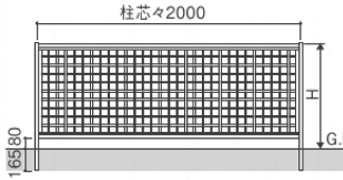

注 ●フェンスとフェンスの連結箇所には、フリー支柱の設置はできません。

FLF Z5, Z6 and Z12

1型

フリー支柱タイプ

H	A	横格子本数
600	79	12
800	80	18
1000	81	24
1200	82	30

間仕切り支柱タイプ

2型

フリー支柱タイプ
たて格子本数47本

間仕切り支柱タイプ

3型

フリー支柱タイプ
たて格子本数29本

H	A	横格子本数
600	98	6
800	100.5	9
1000	103	12
1200	105.5	15

間仕切り支柱タイプ

4型

フリー支柱タイプ

間仕切り支柱タイプ

5型

フリー支柱タイプ

間仕切り支柱タイプ

6型

フリー支柱タイプ

間仕切り支柱タイプ

7型

H	P	横格子本数
600	67.8	6
800	67.4	9
1000	67.2	12
1200	67.1	15