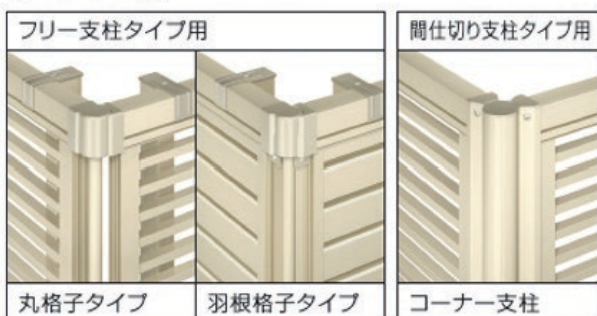

色 アーバングレー(UC) ダークブロンズ(BD) ブラック(KC) ホワイト(白) 材質 アルミ形材

受注品

●コーナー材

注 ●フリー支柱の場合、コーナー部の両側には必ず支柱を

●下柵すき間カバー

た高級感のあるデザイン。

Point ③ 支柱ピッチは全サイズ1975mm、施工性と意匠性を高めました。

●エクモアXの支柱ピッチ
全サイズの支柱ピッチを1975mmにできるためスッキリとした納まりになります。

注 ●フェンスとフェンスの連結箇所には、フリー支柱の設置はできません。

FLF Z5, Z6 and Z12

1型

フリー支柱タイプ

H	A	横格子本数
600	79	12
800	80	18
1000	81	24
1200	82	30

間仕切り支柱タイプ

2型

フリー支柱タイプ
たて格子本数47本

間仕切り支柱タイプ

3型

フリー支柱タイプ
たて格子本数29本

H	A	横格子本数
600	98	6
800	100.5	9
1000	103	12
1200	105.5	15

間仕切り支柱タイプ

4型

フリー支柱タイプ

間仕切り支柱タイプ