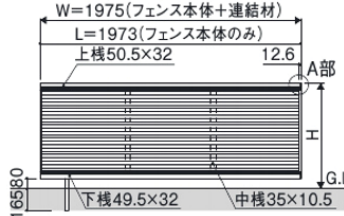

間仕切り支柱タイプ

3型

フリー支柱タイプ
たて格子本数29本

H	A	横格子本数
600	98	6
800	100.5	9
1000	103	12
1200	105.5	15

間仕切り支柱タイプ

4型

フリー支柱タイプ

間仕切り支柱タイプ

5型

フリー支柱タイプ

間仕切り支柱タイプ

6型

フリー支柱タイプ

間仕切り支柱タイプ

7型

H	P	横格子本数
600	67.8	6
800	67.4	9
1000	67.2	12
1200	67.1	15

フリー支柱タイプ

間仕切り支柱タイプ

8型

フリー支柱タイプ

間仕切り支柱タイプ

FLF - Z5, Z6 and Z12

Z5型

※フリー支柱外径35x35