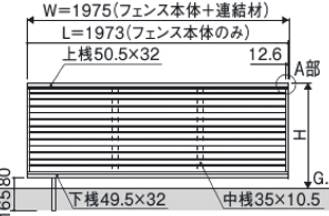

注 ●フェンスとフェンスの連結箇所には、フリー支柱の設置はできません。

FLF Z5, Z6 and Z12

1型

フリー支柱タイプ

H	A	横格子本数
600	79	12
800	80	18
1000	81	24
1200	82	30

間仕切り支柱タイプ

2型

フリー支柱タイプ
たて格子本数47本

間仕切り支柱タイプ

3型

フリー支柱タイプ
たて格子本数29本

H	A	横格子本数
600	98	6
800	100.5	9
1000	103	12
1200	105.5	15

間仕切り支柱タイプ

4型

フリー支柱タイプ

間仕切り支柱タイプ

5型

フリー支柱タイプ

間仕切り支柱タイプ

6型

フリー支柱タイプ

間仕切り支柱タイプ

7型

H	P	横格子本数
600	67.8	6
800	67.4	9
1000	67.2	12
1200	67.1	15