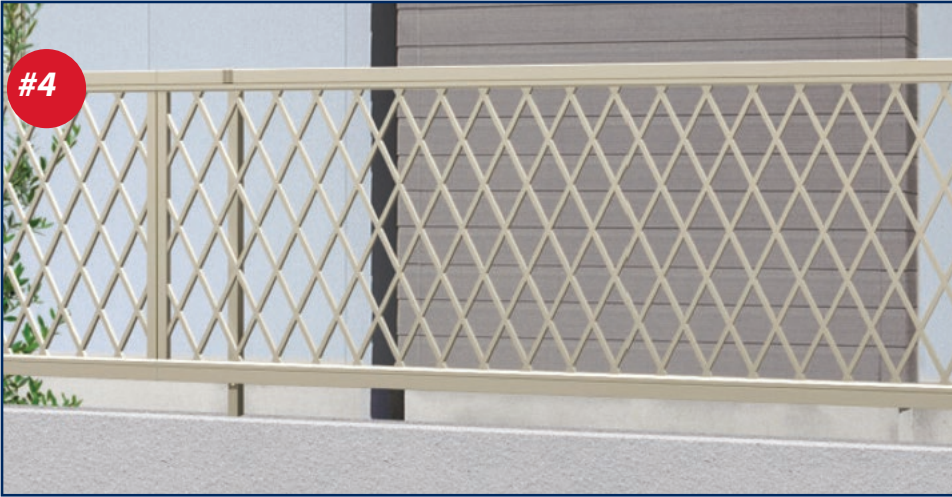

色 アーバングレー(UC) ダークブロンズ(BD) ブラック(KC) ホワイト(白) 材質 アルミ形材

受注品

●コーナー材

注 ●フリー支柱の場合、コーナー部の両側には必ず支柱を

●下柵すき間カバー

た高級感のあるデザイン。

Point ③ 支柱ピッチは全サイズ1975mm、施工性と意匠性を高めました。

●エクモアXの支柱ピッチ
全サイズの支柱ピッチを1975mmにできるためスッキリとした納まりになります。

注 ●フェンスとフェンスの連結箇所には、フリー支柱の設置はできません。

FLF Z5, Z6 and Z12

1型

フリー支柱タイプ

H	A	横格子本数
600	79	12
800	80	18
1000	81	24
1200	82	30

間仕切り支柱タイプ

2型

フリー支柱タイプ
たて格子本数47本

間仕切り支柱タイプ

3型

フリー支柱タイプ
たて格子本数29本

H	A	横格子本数
600	98	6
800	100.5	9
1000	103	12
1200	105.5	15

間仕切り支柱タイプ

4型

フリー支柱タイプ

間仕切り支柱タイプ

フリー支柱タイプ

間仕切り支柱タイプ

8型

フリー支柱タイプ

間仕切り支柱タイプ

FLF - Z5, Z6 and Z12

Z5型

※フリー支柱外径35x35