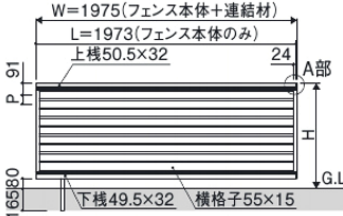

7型

H	P	横格子本数
600	67.8	6
800	67.4	9
1000	67.2	12
1200	67.1	15

フリー支柱タイプ