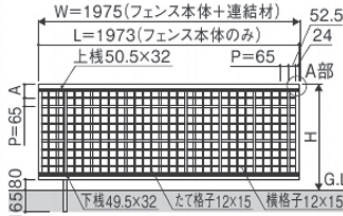

色 アーバングレー(UC) ダークブロンズ(BD) ブラック(KC) ホワイト(白) 材質 アルミ形材

受注品

●コーナー材

注 ●フリー支柱の場合、コーナー部の両側には必ず支柱を

●下柵すき間カバー

た高級感のあるデザイン。

Point ③ 支柱ピッチは全サイズ1975mm、施工性と意匠性を高めました。

●エクモアXの支柱ピッチ
全サイズの支柱ピッチを1975mmにできるためスッキリとした納まりになります。

注 ●フェンスとフェンスの連結箇所には、フリー支柱の設置はできません。

FLF Z5, Z6 and Z12

1型

フリー支柱タイプ

H	A	横格子本数
600	79	12
800	80	18
1000	81	24
1200	82	30

間仕切り支柱タイプ

2型

フリー支柱タイプ
たて格子本数47本

間仕切り支柱タイプ

3型

フリー支柱タイプ
たて格子本数29本

H	A	横格子本数
600	98	6
800	100.5	9
1000	103	12
1200	105.5	15

間仕切り支柱タイプ

4型

フリー支柱タイプ

間仕切り支柱タイプ