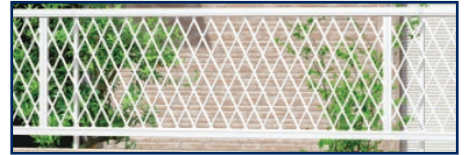

色 アーバングレー(UC) ダークブロンズ(BD) ブラック(KC) ホワイト(白) 材質 アルミ形材

受注品

●コーナー材

注 ●フリー支柱の場合、コーナー部の両側には必ず支柱を

●下柵すき間カバー

た高級感のあるデザイン。

Point ③ 支柱ピッチは全サイズ1975mm、施工性と意匠性を高めました。

●エクモアXの支柱ピッチ
全サイズの支柱ピッチを1975mmにできるためスッキリとした納まりになります。

注 ●フェンスとフェンスの連結箇所には、フリー支柱の設置はできません。

FLF Z5, Z6 and Z12

1型

フリー支柱タイプ

H	A	横格子本数
600	79	12
800	80	18
1000	81	24
1200	82	30

間仕切り支柱タイプ

2型

フリー支柱タイプ
たて格子本数47本

間仕切り支柱タイプ

3型

フリー支柱タイプ
たて格子本数29本

H	A	横格子本数
600	98	6
800	100.5	9
1000	103	12
1200	105.5	15

間仕切り支柱タイプ

4型

フリー支柱タイプ

間仕切り支柱タイプ