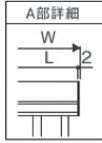

色 アーバングレー(UC) ダークブロンズ(BD) ブラック(KC) ホワイト(白) 材質 アルミ形材

受注品

●コーナー材

注 ●フリー支柱の場合、コーナー部の両側には必ず支柱を

●下柵すき間カバー

た高級感のあるデザイン。

Point ③ 支柱ピッチは全サイズ1975mm、施工性と意匠性を高めました。

●エクモアXの支柱ピッチ
全サイズの支柱ピッチを1975mmにできるためスッキリとした納まりになります。

注 ●フェンスとフェンスの連結箇所には、フリー支柱の設置はできません。

FLF Z5, Z6 and Z12

1型

フリー支柱タイプ

H	A	横格子本数
600	79	12
800	80	18
1000	81	24
1200	82	30

間仕切り支柱タイプ

2型

フリー支柱タイプ
たて格子本数47本

間仕切り支柱タイプ

3型

フリー支柱タイプ
たて格子本数29本

H	A	横格子本数
600	98	6
800	100.5	9
1000	103	12
1200	105.5	15

間仕切り支柱タイプ

4型

フリー支柱タイプ

間仕切り支柱タイプ