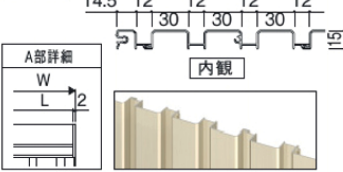

間仕切り支柱タイプ

3型

フリー支柱タイプ
たて格子本数29本

H	A	横格子本数
600	98	6
800	100.5	9
1000	103	12
1200	105.5	15

間仕切り支柱タイプ

4型

フリー支柱タイプ

間仕切り支柱タイプ

5型

フリー支柱タイプ

間仕切り支柱タイプ

6型

フリー支柱タイプ

間仕切り支柱タイプ

7型

H	P	横格子本数
600	67.8	6
800	67.4	9
1000	67.2	12
1200	67.1	15

フリー支柱タイプ

間仕切り支柱タイプ

8型

フリー支柱タイプ

間仕切り支柱タイプ

FLF - Z5, Z6 and Z12

Z5型

※フリー支柱外径35x35