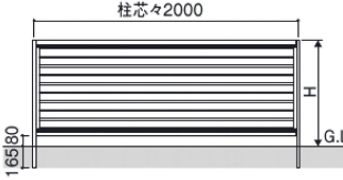

間仕切り支柱タイプ

3型

フリー支柱タイプ
たて格子本数29本

H	A	横格子本数
600	98	6
800	100.5	9
1000	103	12
1200	105.5	15

間仕切り支柱タイプ

4型

フリー支柱タイプ

間仕切り支柱タイプ

5型

フリー支柱タイプ

間仕切り支柱タイプ

6型

フリー支柱タイプ

間仕切り支柱タイプ

7型

H	P	横格子本数
600	67.8	6
800	67.4	9
1000	67.2	12
1200	67.1	15

フリー支柱タイプ

間仕切り支柱タイプ

8型

フリー支柱タイプ

間仕切り支柱タイプ

FLF - Z5, Z6 and Z12

Z5型

※フリー支柱外径35x35