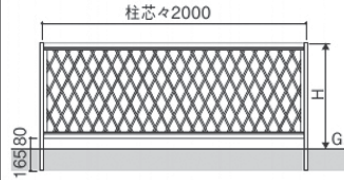

注 ●フェンスとフェンスの連結箇所には、フリー支柱の設置はできません。

FLF Z5, Z6 and Z12

1型

フリー支柱タイプ

H	A	横格子本数
600	79	12
800	80	18
1000	81	24
1200	82	30

間仕切り支柱タイプ

2型

フリー支柱タイプ
たて格子本数47本

間仕切り支柱タイプ

3型

フリー支柱タイプ
たて格子本数29本

H	A	横格子本数
600	98	6
800	100.5	9
1000	103	12
1200	105.5	15

間仕切り支柱タイプ

4型

フリー支柱タイプ

間仕切り支柱タイプ

5型

フリー支柱タイプ

間仕切り支柱タイプ

6型

フリー支柱タイプ

間仕切り支柱タイプ

7型

H	P	横格子本数
600	67.8	6
800	67.4	9
1000	67.2	12
1200	67.1	15