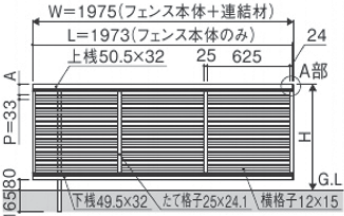

色 アーバングレー(UC) ダークブロンズ(BD) ブラック(KC) ホワイト(白) 材質 アルミ形材

受注品

●コーナー材

注 ●フリー支柱の場合、コーナー部の両側には必ず支柱を

●下柵すき間カバー

た高級感のあるデザイン。

Point ③ 支柱ピッチは全サイズ1975mm、施工性と意匠性を高めました。

●エクモアXの支柱ピッチ
全サイズの支柱ピッチを1975mmにできるためスッキリとした納まりになります。

注 ●フェンスとフェンスの連結箇所には、フリー支柱の設置はできません。

FLF Z5, Z6 and Z12

1型

フリー支柱タイプ

H	A	横格子本数
600	79	12
800	80	18
1000	81	24
1200	82	30

間仕切り支柱タイプ

2型

フリー支柱タイプ
たて格子本数47本

間仕切り支柱タイプ

3型

フリー支柱タイプ
たて格子本数29本

H	A	横格子本数
600	98	6
800	100.5	9
1000	103	12
1200	105.5	15

間仕切り支柱タイプ

4型

フリー支柱タイプ

間仕切り支柱タイプ