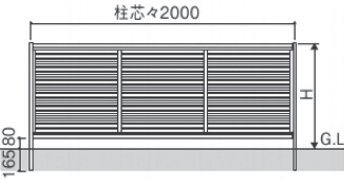

色 アーバングレー(UC) ダークブロンズ(BD) ブラック(KC) ホワイト(白) 材質 アルミ形材

受注品

●コーナー材

注 ●フリー支柱の場合、コーナー部の両側には必ず支柱を

●下柵すき間カバー

た高級感のあるデザイン。

Point ③ 支柱ピッチは全サイズ1975mm、施工性と意匠性を高めました。

●エクモアXの支柱ピッチ
全サイズの支柱ピッチを1975mmにできるためスッキリとした納まりになります。

注 ●フェンスとフェンスの連結箇所には、フリー支柱の設置はできません。

FLF Z5, Z6 and Z12

1型

フリー支柱タイプ

H	A	横格子本数
600	79	12
800	80	18
1000	81	24
1200	82	30

間仕切り支柱タイプ

2型

フリー支柱タイプ
たて格子本数47本

間仕切り支柱タイプ

3型

フリー支柱タイプ
たて格子本数29本

H	A	横格子本数
600	98	6
800	100.5	9
1000	103	12
1200	105.5	15

間仕切り支柱タイプ

4型

フリー支柱タイプ

間仕切り支柱タイプ