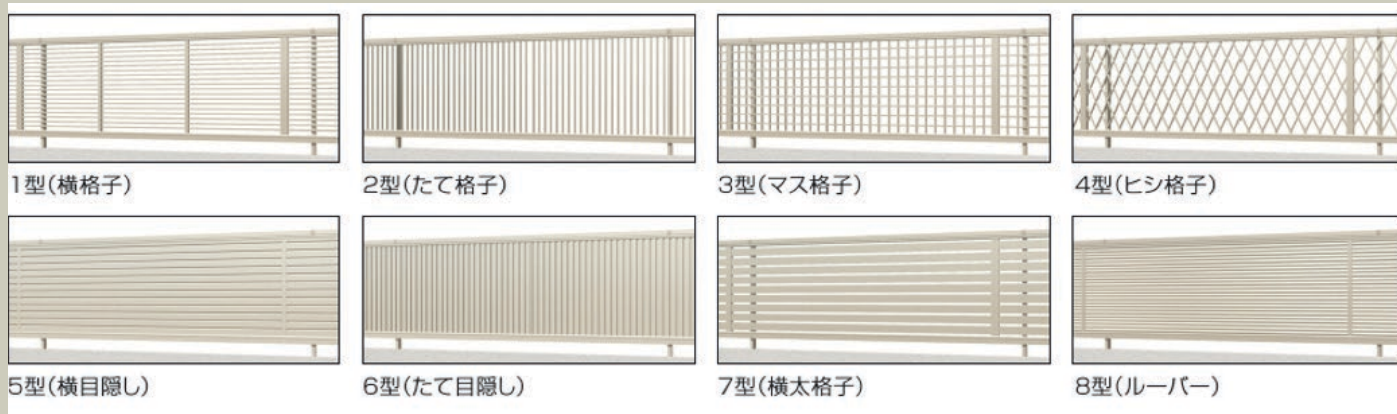

色 アーバングレー(UC) ダークブロンズ(BD) ブラック(KC) ホワイト(白) 材質 アルミ形材

受注品

●コーナー材

注 ●フリー支柱の場合、コーナー部の両側には必ず支柱を

●下柵すき間カバー

た高級感のあるデザイン。

Point ③ 支柱ピッチは全サイズ1975mm、施工性と意匠性を高めました。

●エクモアXの支柱ピッチ
全サイズの支柱ピッチを1975mmにできるためスッキリとした納まりになります。

注 ●フェンスとフェンスの連結箇所には、フリー支柱の設置はできません。

FLF Z5, Z6 and Z12

1型

フリー支柱タイプ

H	A	横格子本数
600	79	12
800	80	18
1000	81	24
1200	82	30

間仕切り支柱タイプ

2型

フリー支柱タイプ
たて格子本数47本

間仕切り支柱タイプ

3型

フリー支柱タイプ
たて格子本数29本

H	A	横格子本数
600	98	6
800	100.5	9
1000	103	12
1200	105.5	15

間仕切り支柱タイプ

4型

フリー支柱タイプ

間仕切り支柱タイプ

フリー支柱タイプ

間仕切り支柱タイプ

8型

フリー支柱タイプ

間仕切り支柱タイプ

FLF - Z5, Z6 and Z12

Z5型

※フリー支柱外径35x35