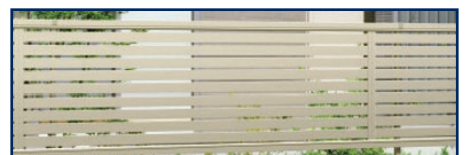

色 アーバングレー(UC) ダークブロンズ(BD) ブラック(KC) ホワイト(白) 材質 アルミ形材

受注品

●コーナー材

注 ●フリー支柱の場合、コーナー部の両側には必ず支柱を

●下柵すき間カバー

た高級感のあるデザイン。

Point ③ 支柱ピッチは全サイズ1975mm、施工性と意匠性を高めました。

●エクモアXの支柱ピッチ
全サイズの支柱ピッチを1975mmにできるためスッキリとした納まりになります。

注 ●フェンスとフェンスの連結箇所には、フリー支柱の設置はできません。

FLF Z5, Z6 and Z12

1型

フリー支柱タイプ

H	A	横格子本数
600	79	12
800	80	18
1000	81	24
1200	82	30

間仕切り支柱タイプ

2型

フリー支柱タイプ
たて格子本数47本