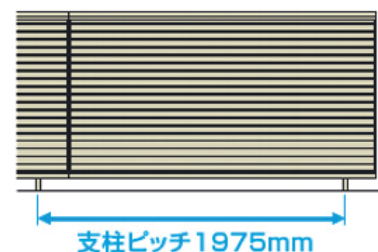

色 アーバングレー(UC) ダークブロンズ(BD) ブラック(KC) ホワイト(白) 材質 アルミ形材

受注品

●コーナー材

注 ●フリー支柱の場合、コーナー部の両側には必ず支柱を

●下柵すき間カバー

た高級感のあるデザイン。

Point ③ 支柱ピッチは全サイズ1975mm、施工性と意匠性を高めました。

●エクモアXの支柱ピッチ
全サイズの支柱ピッチを1975mmにできるためスッキリとした納まりになります。

注 ●フェンスとフェンスの連結箇所には、フリー支柱の設置はできません。

FLF Z5, Z6 and Z12

1型

フリー支柱タイプ

H	A	横格子本数
600	79	12
800	80	18
1000	81	24
1200	82	30

間仕切り支柱タイプ

2型

フリー支柱タイプ
たて格子本数47本