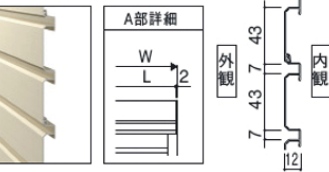

注 ●フェンスとフェンスの連結箇所には、フリー支柱の設置はできません。

FLF Z5, Z6 and Z12

1型

フリー支柱タイプ

H	A	横格子本数
600	79	12
800	80	18
1000	81	24
1200	82	30

間仕切り支柱タイプ

2型

フリー支柱タイプ
たて格子本数47本

間仕切り支柱タイプ

3型

フリー支柱タイプ
たて格子本数29本

H	A	横格子本数
600	98	6
800	100.5	9
1000	103	12
1200	105.5	15

間仕切り支柱タイプ

4型

フリー支柱タイプ

間仕切り支柱タイプ

5型

フリー支柱タイプ

間仕切り支柱タイプ

6型

フリー支柱タイプ

間仕切り支柱タイプ

7型

H	P	横格子本数
600	67.8	6
800	67.4	9
1000	67.2	12
1200	67.1	15