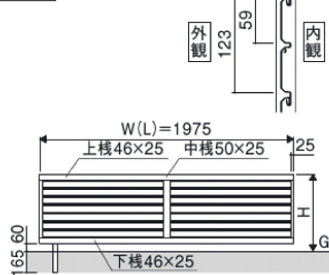

間仕切り支柱タイプ

3型

フリー支柱タイプ
たて格子本数29本

H	A	横格子本数
600	98	6
800	100.5	9
1000	103	12
1200	105.5	15

間仕切り支柱タイプ

4型

フリー支柱タイプ

間仕切り支柱タイプ

5型

フリー支柱タイプ

間仕切り支柱タイプ

6型

フリー支柱タイプ

間仕切り支柱タイプ

7型

H	P	横格子本数
600	67.8	6
800	67.4	9
1000	67.2	12
1200	67.1	15

フリー支柱タイプ

間仕切り支柱タイプ

8型

フリー支柱タイプ

間仕切り支柱タイプ

FLF - Z5, Z6 and Z12

Z5型

※フリー支柱外径35x35