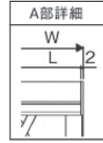

注 ●フェンスとフェンスの連結箇所には、フリー支柱の設置はできません。

FLF Z5, Z6 and Z12

1型

フリー支柱タイプ

H	A	横格子本数
600	79	12
800	80	18
1000	81	24
1200	82	30

間仕切り支柱タイプ

2型

フリー支柱タイプ
たて格子本数47本

間仕切り支柱タイプ

3型

フリー支柱タイプ
たて格子本数29本

H	A	横格子本数
600	98	6
800	100.5	9
1000	103	12
1200	105.5	15

間仕切り支柱タイプ

4型

フリー支柱タイプ

間仕切り支柱タイプ

5型

フリー支柱タイプ

間仕切り支柱タイプ

6型

フリー支柱タイプ

間仕切り支柱タイプ

7型

H	P	横格子本数
600	67.8	6
800	67.4	9
1000	67.2	12
1200	67.1	15