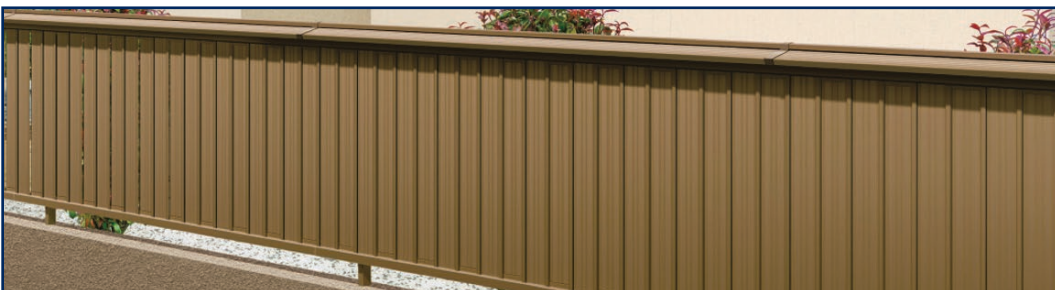

## FIN Fence

色

アーバングレー(UC)

ダークブロンズ(BD)

ブラック(KC)

ブロンズ(BR)

材質

#1

### Heights:

600 (23.5")

800 (31.5")

1000 (39")

FIN can have  
"Japanese Fence Tops"

#1

1型

#2

2型

フリー支柱タイプ

フリー支柱タイプ

間仕切り支柱タイプ

間仕切り支柱タイプ

※フリー支柱外径25×36／間仕切り支柱外径25×36／補助支柱外径

9×15.9／フェンス本体のみの寸法は、1973 (L)

3型