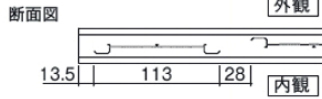

### Heights:

600 (23.5")

800 (31.5")

1000 (39")

FIN can have  
"Japanese Fence Tops"

#1

1型

#2

2型

フリー支柱タイプ

フリー支柱タイプ

間仕切り支柱タイプ

間仕切り支柱タイプ

※フリー支柱外径25×36／間仕切り支柱外径25×36／補助支柱外径

9×15.9／フェンス本体のみの寸法は、1973 (L)

3型