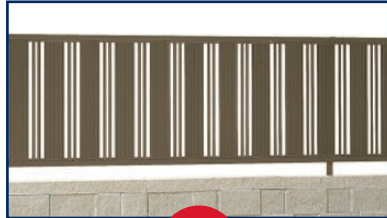

### Heights:

600 (23.5")

800 (31.5")

1000 (39")

FIN can have  
"Japanese Fence Tops"

#1

1型

#2

2型

フリー支柱タイプ

フリー支柱タイプ

間仕切り支柱タイプ

間仕切り支柱タイプ

※フリー支柱外径25×36／間仕切り支柱外径25×36／補助支柱外径

9×15.9／フェンス本体のみの寸法は、1973 (L)

3型