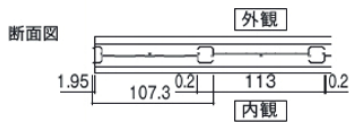

### Heights:

600 (23.5")

800 (31.5")

1000 (39")

FIN can have  
"Japanese Fence Tops"

#1

1型

#2

2型

フリー支柱タイプ

フリー支柱タイプ

間仕切り支柱タイプ

間仕切り支柱タイプ

※フリー支柱外径25×36／間仕切り支柱外径25×36／補助支柱外径

9×15.9／フェンス本体のみの寸法は、1973 (L)

3型