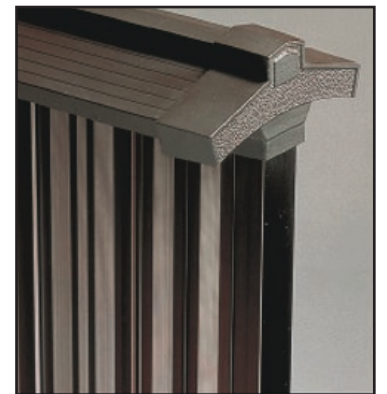

## FIN Fence

色

アーバングレー(UC)

ダークブロンズ(BD)

ブラック(KC)

ブロンズ(BR)

材質

#1

### Heights:

600 (23.5")

800 (31.5")

1000 (39")

FIN can have  
"Japanese Fence Tops"

#1

1型

#2

2型

フリー支柱タイプ

フリー支柱タイプ

間仕切り支柱タイプ

間仕切り支柱タイプ

※フリー支柱外径25×36／間仕切り支柱外径25×36／補助支柱外径

9×15.9／フェンス本体のみの寸法は、1973 (L)

3型