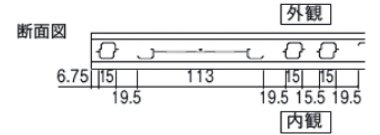

### Heights:

600 (23.5")

800 (31.5")

1000 (39")

FIN can have  
"Japanese Fence Tops"

#1

1型

#2

2型

フリー支柱タイプ

フリー支柱タイプ

間仕切り支柱タイプ

間仕切り支柱タイプ

※フリー支柱外径25×36／間仕切り支柱外径25×36／補助支柱外径

9×15.9／フェンス本体のみの寸法は、1973 (L)

3型