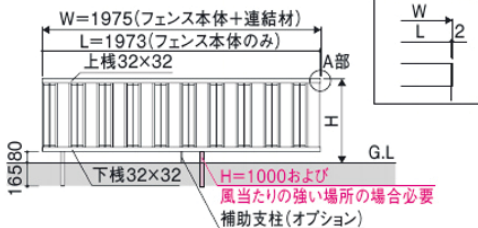

#1

1型

#2

2型

フリー支柱タイプ

フリー支柱タイプ

間仕切り支柱タイプ

間仕切り支柱タイプ

※フリー支柱外径25×36／間仕切り支柱外径25×36／補助支柱外径

9×15.9／フェンス本体のみの寸法は、1973 (L)

3型

#3

フリー支柱タイプ

間仕切り支柱タイプ