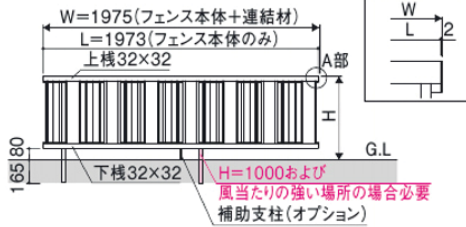

### Heights:

600 (23.5")

800 (31.5")

1000 (39")

FIN can have  
"Japanese Fence Tops"

#1

1型

#2

2型

フリー支柱タイプ

フリー支柱タイプ

間仕切り支柱タイプ

間仕切り支柱タイプ

※フリー支柱外径25×36／間仕切り支柱外径25×36／補助支柱外径

9×15.9／フェンス本体のみの寸法は、1973 (L)

3型