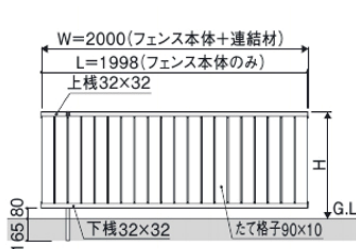

FVE Fence with Woodlook or Metal Only

アーバングレー(UC)

ダークブロンズ(BD)

アースブラウン(BNC)

1・2型のみ設定
受注品

NEW color BNC FVE #1 and 2

注 ●木調タイプは、外観側のみ木調のラミネートが施されています。

注 ●コーナー部の両側には必ず支柱を設置してください。

取り付け後

コーナー部取り付け後

※フリー支柱外径25×36 (H: 1000・1200の場合35×35)、フェンス本体のみの寸法は、1998 (L)

サイズ特注 M1型・M3型: 400 ≤ H ≤ 1100 (100ピッチのみ) / M2型: 400 ≤ H ≤ 1199

FVE Fence - 2-Tone Options

kunkelWorks

TPU	トラッドパイン (TP) 木調部	アーバングレー (UC) 形材部
TPC	トラッドパイン (TP) 木調部	ダークブロンズ (BD) 形材部
CMU	チョコメイプル (CM) 木調部	アーバングレー (UC) 形材部
CMC	チョコメイプル (CM) 木調部	ダークブロンズ (BD) 形材部