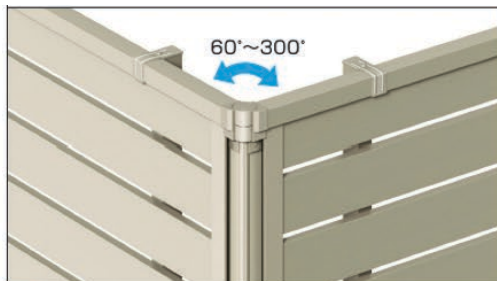

FVE Fence with Woodlook or Metal Only

アーバングレー(UC)

ダークブロンズ(BD)

アースブラウン(BNC)

1・2型のみ設定
受注品

NEW color BNC FVE #1 and 2

注 ●木調タイプは、外観側のみ木調のラミネートが施されています。

注 ●コーナー部の両側には必ず支柱を設置してください。

取り付け後

コーナー部取り付け後

※フリー支柱外径25×36 (H: 1000・1200の場合35×35)、フェンス本体のみの寸法は、1998 (L)

サイズ特注 M1型・M3型: 400 ≤ H ≤ 1100 (100ピッチのみ) / M2型: 400 ≤ H ≤ 1199

FVE Fence - 2-Tone Options

kunkelWorks

TPU	トラッドパイン (TP) 木調部	アーバングレー (UC) 形材部
TPC	トラッドパイン (TP) 木調部	ダークブロンズ (BD) 形材部
CMU	チョコメイプル (CM) 木調部	アーバングレー (UC) 形材部
CMC	チョコメイプル (CM) 木調部	ダークブロンズ (BD) 形材部