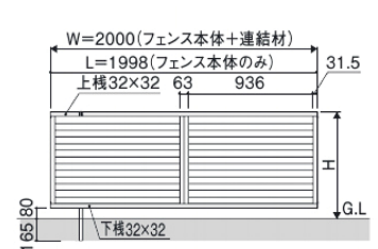

FVE Fence with Woodlook or Metal Only

アーバングレー(UC)

ダークブロンズ(BD)

アースブラウン(BNC)

1・2型のみ設定
受注品

NEW color BNC FVE #1 and 2

注 ●木調タイプは、外観側のみ木調のラミネートが施されています。

注 ●コーナー部の両側には必ず支柱を設置してください。

取り付け後

コーナー部取り付け後

※フリー支柱外径25×36 (H: 1000・1200の場合35×35)、フェンス本体のみの寸法は、1998 (L)

サイズ特注 M1型・M3型: 400 ≤ H ≤ 1100 (100ピッチのみ) / M2型: 400 ≤ H ≤ 1199

FVE Fence - 2-Tone Options

kunkelWorks

TPU	トラッドパイン (TP) 木調部	アーバングレー (UC) 形材部
TPC	トラッドパイン (TP) 木調部	ダークブロンズ (BD) 形材部
CMU	チョコメイプル (CM) 木調部	アーバングレー (UC) 形材部
CMC	チョコメイプル (CM) 木調部	ダークブロンズ (BD) 形材部