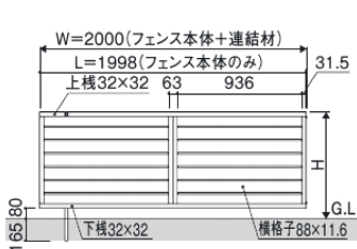

FVE Fence with Woodlook or Metal Only

アーバングレー(UC)

ダークブロンズ(BD)

アースブラウン(BNC)

1・2型のみ設定
受注品

NEW color BNC FVE #1 and 2

注 ●木調タイプは、外観側のみ木調のラミネートが施されています。

注 ●コーナー部の両側には必ず支柱を設置してください。

取り付け後

コーナー部取り付け後

※フリー支柱外径25×36 (H: 1000・1200の場合35×35)、フェンス本体のみの寸法は、1998 (L)

サイズ特注 M1型・M3型: 400 ≤ H ≤ 1100 (100ピッチのみ) / M2型: 400 ≤ H ≤ 1199

FVE Fence - 2-Tone Options

kunkelWorks

TPU	トラッドパイン (TP) 木調部	アーバングレー (UC) 形材部
TPC	トラッドパイン (TP) 木調部	ダークブロンズ (BD) 形材部
CMU	チョコメイプル (CM) 木調部	アーバングレー (UC) 形材部
CMC	チョコメイプル (CM) 木調部	ダークブロンズ (BD) 形材部