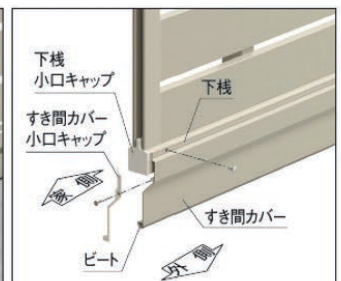

FVE Fence with Woodlook or Metal Only

アーバングレー(UC)

ダークブロンズ(BD)

アースブラウン(BNC)

1・2型のみ設定
受注品

NEW color BNC FVE #1 and 2

注 ●木調タイプは、外観側のみ木調のラミネートが施されています。

注 ●コーナー部の両側には必ず支柱を設置してください。

取り付け後

コーナー部取り付け後

※フリー支柱外径25×36 (H: 1000・1200の場合35×35)、フェンス本体のみの寸法は、1998 (L)

サイズ特注 M1型・M3型: 400 ≤ H ≤ 1100 (100ピッチのみ) / M2型: 400 ≤ H ≤ 1199

FVE Fence - 2-Tone Options

kunkelWorks

TPU	トラッドパイン (TP) 木調部	アーバングレー (UC) 形材部
TPC	トラッドパイン (TP) 木調部	ダークブロンズ (BD) 形材部
CMU	チョコメイプル (CM) 木調部	アーバングレー (UC) 形材部
CMC	チョコメイプル (CM) 木調部	ダークブロンズ (BD) 形材部