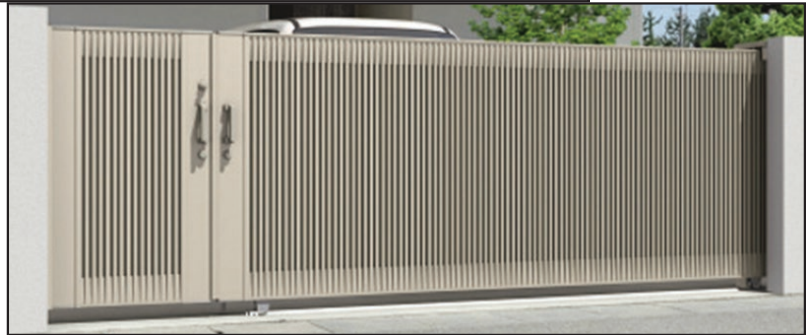

Product Info SYO- HLM5 Gate

Sliding Driveway Gates

Height: 1400mm, 1600mm
Panels: 3500mm, 4000mm

Color:
Choice

106 Makaweli Street
Honolulu, HI 96825
Phone: 808-955-8211
kunkelWorks.com

#5

■5型

扉W	A	B	格子本数
3500	8.6	8.6	97
4000	8.8	8.9	112

Call TODAY: 808-955-8211 • www.kunkelworks.com