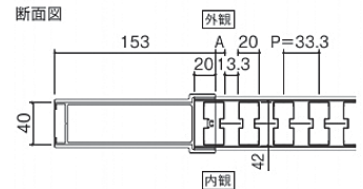

Product Info SYO- HLM5 Gate

Sliding Driveway Gates

Height: 1400mm, 1600mm
Panels: 3500mm, 4000mm

Color:
Choice

106 Makaweli Street
Honolulu, HI 96825
Phone: 808-955-8211
kunkelWorks.com

#5

■5型

扉W	A	B	格子本数
3500	8.6	8.6	97
4000	8.8	8.9	112

Call TODAY: 808-955-8211 • www.kunkelworks.com