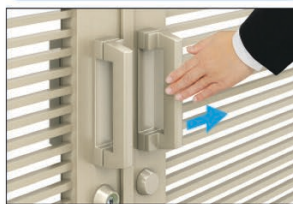

開く方向にハンドルを押すだけで開く操作しやすいタイプです。また、ハンドルの色は各本体色に合わせた一体感のある仕上がりになっています。

2 ラッチ

扉を閉める際に扉側の突起が門柱に当たるとラッチが出てきて受け側にかかり、扉が跳ね返らないようにしています。

3 シリンダー・サムターン(引戸用)

外観側	
	
番光樹脂	ディンプル錠

●外側の鍵穴の周りには、夜間でも確認しやすい番光樹脂を採用し、鍵が入りやすいスリ鉢形状です。

●ピッキングやキーを複製されにくい、ディンプルキーを採用しています。(片引き・両引き・開き戸付きタイプ兼用)

内観側	
	
内：着脱式ツマミサムターン	開閉マーク

●家側は状況により使い分けができる仕様です(工場出荷時は、ツマミ式となっておりますが、現地でツマミ部を取りはずし、簡易錠(コイン式)としても使用できます)。また、施錠錠の状態が確認しやすい開閉マークを採用しています。

注 ●ツマミサムターンが不要の場合には、ドライバーなどで取りはずしてください。