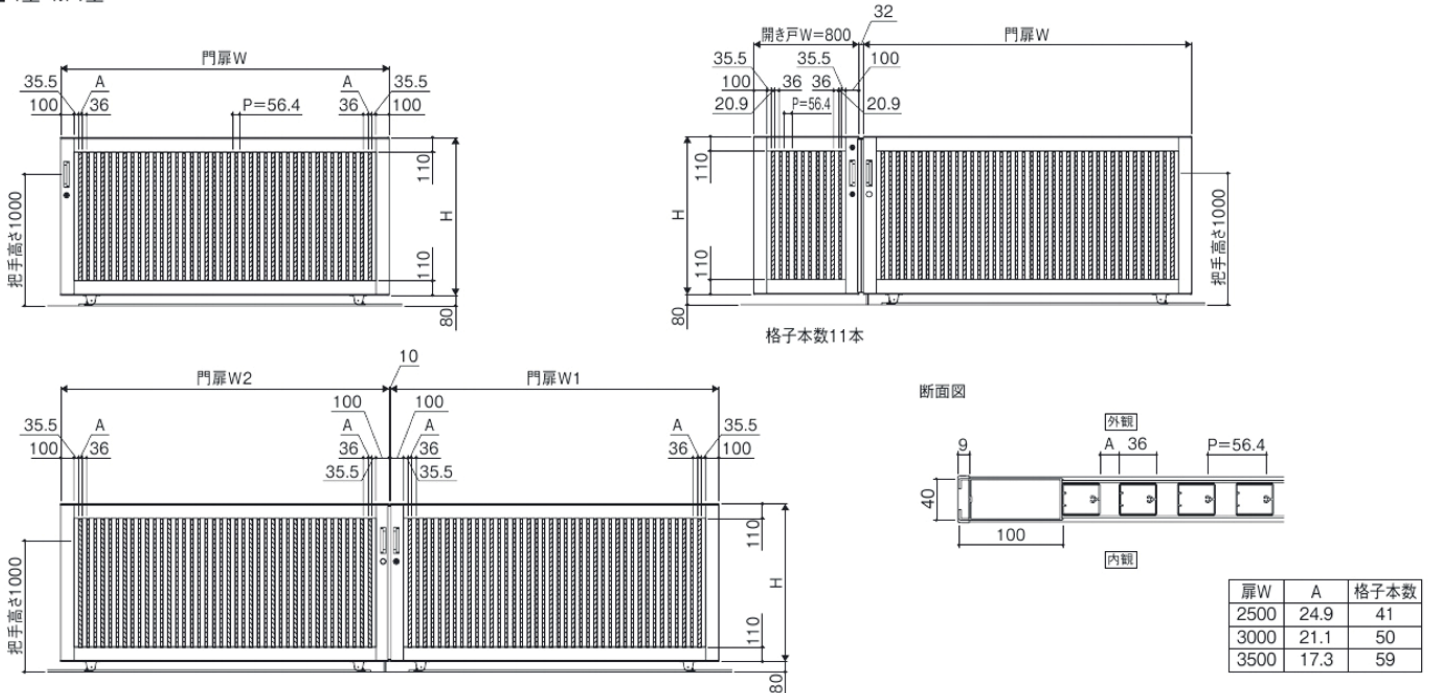

④【落し棒(引戸本体用)】

オプション

引戸本体を開いた状態で固定できます。手動タイプの場合、開いた扉が風で動くこともありますので、特におすすめです。

⑤【レールガイド】

Shop Drawings HLM #3 and 4

■3型・M3型

サイズ特注 引戸本体：手動／1000≦W≦3500、電動／2000≦W≦3500、(製作ピッチに条件あり)／開き戸：600≦W≦900、(製作ピッチに条件あり)

■4型・M4型