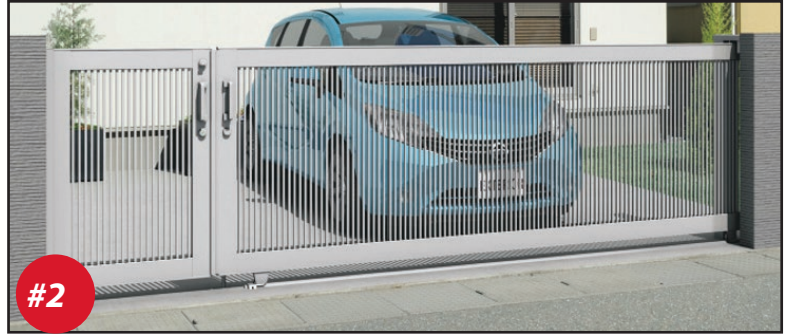

Product Info SYO- HLM1-5

Sliding Driveway Gates

Height: 1200,1400mm
Panels: 2500, 3000,3500mm

Honolulu, HAWAII
Phone: 808-955-8211
kunkelWorks.com

色	3型	サンシルバー (SLC)	アーバングレー (UC)	ダークブロンズ (BD)	材質	アルミ形材
M3型	TPL	トラッドバイン (TP) 木調部	サンシルバー (SLC) 形材部	TPU	トラッドバイン (TP) 木調部	アーバングレー (UC) 形材部
	TPC	トラッドバイン (TP) 木調部	ダークブロンズ (BD) 形材部	CML	チョコメイプル (CM) 木調部	サンシルバー (SLC) 形材部

Height: 1400mm,1600mm
Panels: 3500mm, 4000mm

Color:
Choice

Call TODAY: 808-955-8211 • www.kunkelworks.com

HLM Driveway Gate Details

片引きタイプ

両引きタイプ

開き戸付きタイプ

1 ハンドル

開く方向にハンドルを押すだけで開く操作しやすいタイプです。また、ハンドルの色は各本体色に合わせた一体感のある仕上がりになっています。

2 ラッチ

扉を閉める際に扉側の突起が門柱に当たるとラッチが出てきて受け側にかかり、扉が跳ね返らないようにしています。

3 シリンダー・サムターン(引戸用)

外観側	
	
番光樹脂	ディンプル錠

●外側の鍵穴の周りには、夜間でも確認しやすい番光樹脂を採用し、鍵が入りやすいスリ鉢形状です。