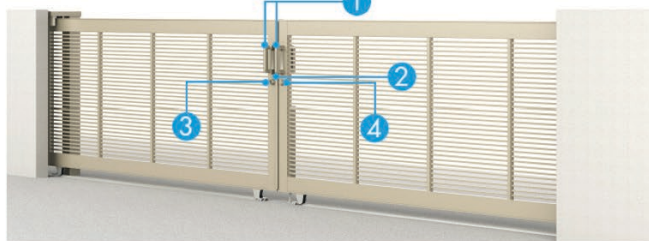

Height: 1400mm,1600mm
Panels: 3500mm, 4000mm

Color:
Choice

Call TODAY: 808-955-8211 • www.kunkelworks.com

HLM Driveway Gate Details

片引きタイプ

両引きタイプ

開き戸付きタイプ

1 ハンドル

開く方向にハンドルを押すだけで開く操作しやすいタイプです。また、ハンドルの色は各本体色に合わせた一体感のある仕上がりになっています。

2 ラッチ

扉を閉める際に扉側の突起が門柱に当たるとラッチが出てきて受け側にかかり、扉が跳ね返らないようにしています。

3 シリンダー・サムターン(引戸用)

外観側	
	
番光樹脂	ディンプル錠

●外側の鍵穴の周りには、夜間でも確認しやすい番光樹脂を採用し、鍵が入りやすいスリ鉢形状です。

●ピッキングやキーを複製されにくい、ディンプルキーを採用しています。(片引き・両引き・開き戸付きタイプ兼用)

内観側	
	
内：着脱式ツマミサムターン	開閉マーク

●家側は状況により使い分けができる仕様です(工場出荷時は、ツマミ式となっておりますが、現地でツマミ部を取りはずし、簡易錠(コイン式)としても使用できます)。また、施錠錠の状態が確認しやすい開閉マークを採用しています。

注 ●ツマミサムターンが不要の場合には、ドライバーなどで取りはずしてください。