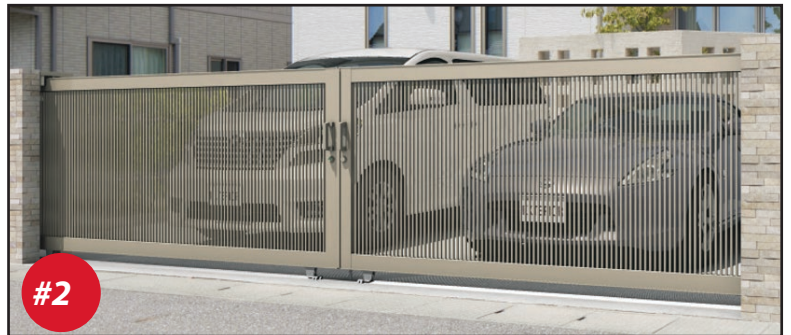

Product Info SYO- HLM1-5

Sliding Driveway Gates

Height: 1200,1400mm
Panels: 2500, 3000,3500mm

Honolulu, HAWAII
Phone: 808-955-8211
kunkelWorks.com

色	3型	サンシルバー (SLC)	アーバングレー (UC)	ダークブロンズ (BD)	材質	アルミ形材
M3型	TPL	トラッドバイン (TP) 木調部	サンシルバー (SLC) 形材部	TPU	トラッドバイン (TP) 木調部	アーバングレー (UC) 形材部
	TPC	トラッドバイン (TP) 木調部	ダークブロンズ (BD) 形材部	CML	チョコメイプル (CM) 木調部	サンシルバー (SLC) 形材部

Height: 1400mm,1600mm
Panels: 3500mm, 4000mm

Color:
Choice

Call TODAY: 808-955-8211 • www.kunkelworks.com

HLM Driveway Gate Details

片引きタイプ

両引きタイプ

開き戸付きタイプ

1 ハンドル

開く方向にハンドルを押すだけで開く操作しやすいタイプです。また、ハンドルの色は各本体色に合わせた一体感のある仕上がりになっています。

2 ラッチ

扉を閉める際に扉側の突起が門柱に当たるとラッチが出てきて受け側にかかり、扉が跳ね返らないようにしています。

3 シリンダー・サムターン(引戸用)

外観側	
	
番光樹脂	ディンプル錠

●外側の鍵穴の周りには、夜間でも確認しやすい番光樹脂を採用し、鍵が入りやすいスリ鉢形状です。