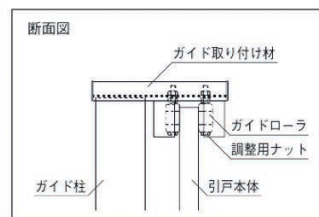

4 ダミーシリンダー

開き戸付きタイプと両引きタイプの受け側扉はダミーシリンダーになります。

5 シリンダー・サムターン(開き戸用)

外観側		内観側	
			
ディンプル錠(下側)	サムターン(上側)	サムターン(上側・下側)	サムターン(上側・下側)

操作性

安定した操作性でスムーズな開閉が行えます。

- 【戸車】**
ステンレス製の戸車を採用しています。また、戸車ストッパーとの接合面には、開閉時の衝撃を柔らげるクッション材を装備しています。
- 【戸車ストッパー】**
開閉時のレールからの脱輪を防止し、G.L面からの飛び出しを最小限(18mm)に抑え、通行する際につまづきにくくしました。
- 【レール】**
レールはスチール製とステンレス製の2種類から選べます。

④【落し棒(引戸本体用)】

オプション

引戸本体を開いた状態で固定できます。手動タイプの場合、開いた扉が風で動くこともありますので、特におすすめです。

⑤【レールガイド】

Shop Drawings HLM #3 and 4

■3型・M3型

サイズ特注 引戸本体：手動／1000≦W≦3500、電動／2000≦W≦3500、(製作ピッチに条件あり)／開き戸：600≦W≦900、(製作ピッチに条件あり)

■4型・M4型