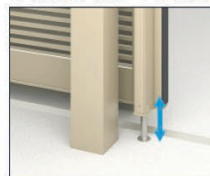

4 ダミーシリンダー

開き戸付きタイプと両引きタイプの受け側扉はダミーシリンダーになります。

5 シリンダー・サムターン(開き戸用)

外観側		内観側	
			
ディンプル錠(下側)	サムターン(上側)	サムターン(上側・下側)	サムターン(上側・下側)

操作性

安定した操作性でスムーズな開閉が行えます。

- 【戸車】**
ステンレス製の戸車を採用しています。また、戸車ストッパーとの接合面には、開閉時の衝撃を柔らげるクッション材を装備しています。
- 【戸車ストッパー】**
開閉時のレールからの脱輪を防止し、G.L面からの飛び出しを最小限(18mm)に抑え、通行する際につまづきにくくしました。
- 【レール】**
レールはスチール製とステンレス製の2種類から選べます。

④【落し棒(引戸本体用)】

オプション

引戸本体を開いた状態で固定できます。手動タイプの場合、開いた扉が風で動くこともありますので、特におすすめです。

⑤【レールガイド】

Shop Drawings HLM #3 and 4

■3型・M3型

サイズ特注 引戸本体：手動／1000≦W≦3500、電動／2000≦W≦3500、(製作ピッチに条件あり)／開き戸：600≦W≦900、(製作ピッチに条件あり)

■4型・M4型