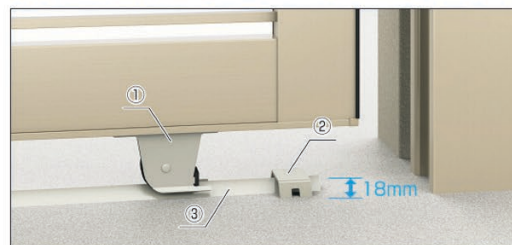

4 ダミーシリンダー

開き戸付きタイプと両引きタイプの受け側扉はダミーシリンダーになります。

5 シリンダー・サムターン(開き戸用)

外観側		内観側	
			
ディンプル錠(下側)	サムターン(上側)	サムターン(上側・下側)	サムターン(上側・下側)

操作性

安定した操作性でスムーズな開閉が行えます。

- 【戸車】**
ステンレス製の戸車を採用しています。また、戸車ストッパーとの接合面には、開閉時の衝撃を柔らげるクッション材を装備しています。
- 【戸車ストッパー】**
開閉時のレールからの脱輪を防止し、G.L面からの飛び出しを最小限(18mm)に抑え、通行する際につまづきにくくしました。
- 【レール】**
レールはスチール製とステンレス製の2種類から選べます。

④【落し棒(引戸本体用)】

オプション

引戸本体を開いた状態で固定できます。手動タイプの場合、開いた扉が風で動くこともありますので、特におすすめです。

⑤【レールガイド】

Shop Drawings HLM #3 and 4

■3型・M3型

サイズ特注 引戸本体：手動／1000≦W≦3500、電動／2000≦W≦3500、(製作ピッチに条件あり)／開き戸：600≦W≦900、(製作ピッチに条件あり)

■4型・M4型