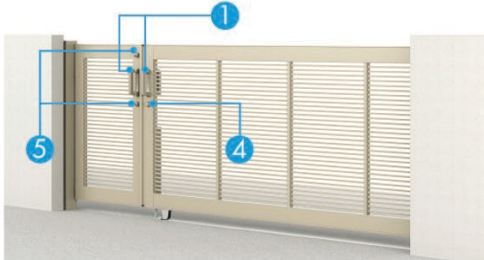

Height: 1400mm,1600mm
Panels: 3500mm, 4000mm

Color:
Choice

Call TODAY: 808-955-8211 • www.kunkelworks.com

HLM Driveway Gate Details

片引きタイプ

両引きタイプ

開き戸付きタイプ

1 ハンドル

開く方向にハンドルを押すだけで開く操作しやすいタイプです。また、ハンドルの色は各本体色に合わせた一体感のある仕上がりになっています。

2 ラッチ

扉を閉める際に扉側の突起が門柱に当たるとラッチが出てきて受け側にかかり、扉が跳ね返らないようにしています。

3 シリンダー・サムターン(引戸用)

外観側	
	
番光樹脂	ディンプル錠

●外側の鍵穴の周りには、夜間でも確認しやすい番光樹脂を採用し、鍵が入りやすいスリ鉢形状です。

●ピッキングやキーを複製されにくい、ディンプルキーを採用しています。(片引き・両引き・開き戸付きタイプ兼用)

内観側	
	
内：着脱式ツマミサムターン	開閉マーク

●家側は状況により使い分けができる仕様です(工場出荷時は、ツマミ式となっておりますが、現地でツマミ部を取りはずし、簡易錠(コイン式)としても使用できます)。また、施錠錠の状態が確認しやすい開閉マークを採用しています。

注 ●ツマミサムターンが不要の場合には、ドライバーなどで取りはずしてください。