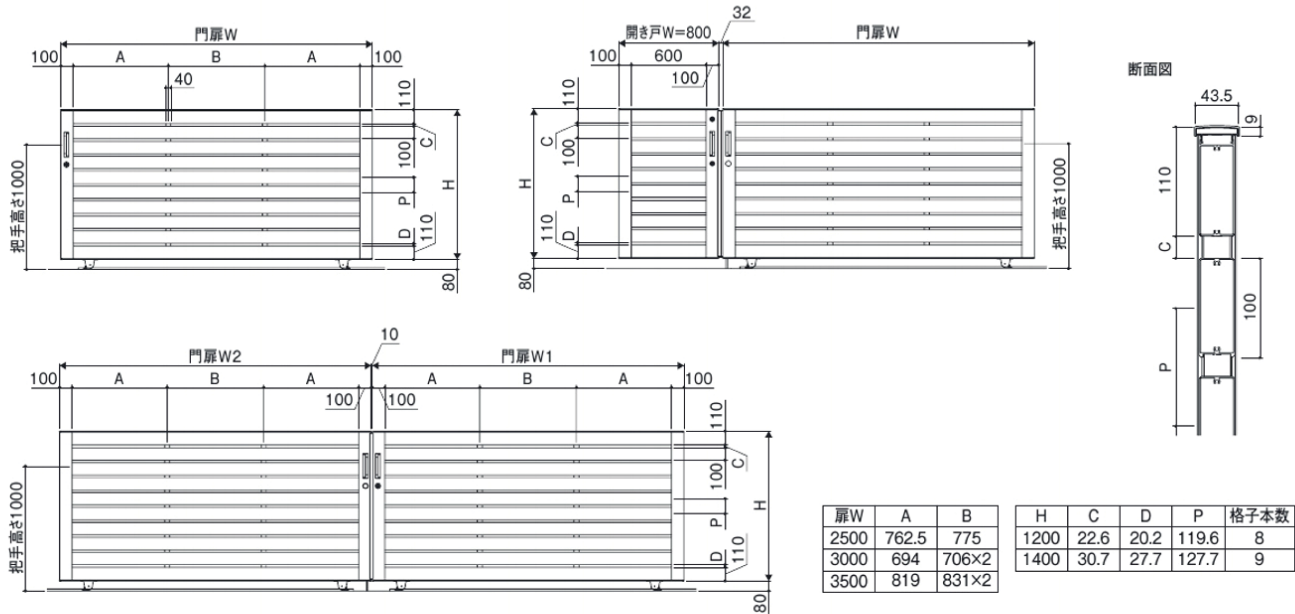

④【落し棒(引戸本体用)】

オプション

引戸本体を開いた状態で固定できます。手動タイプの場合、開いた扉が風で動くこともありますので、特におすすめです。

⑤【レールガイド】

Shop Drawings HLM #3 and 4

■3型・M3型

サイズ特注 引戸本体：手動／1000≦W≦3500、電動／2000≦W≦3500、(製作ピッチに条件あり)／開き戸：600≦W≦900、(製作ピッチに条件あり)

■4型・M4型