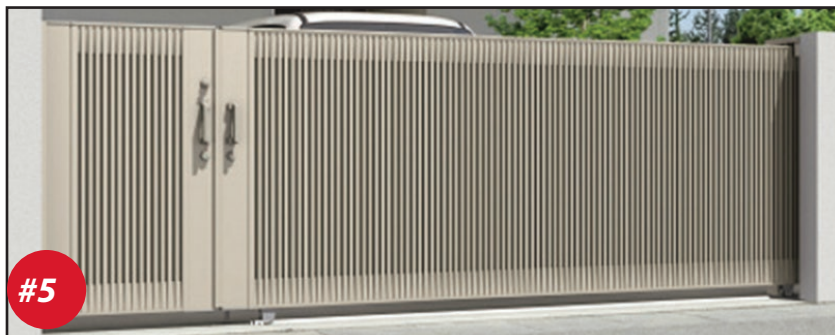

Product Info SYO- HLM1-5

Sliding Driveway Gates

Height: 1200,1400mm
Panels: 2500, 3000,3500mm

Honolulu, HAWAII
Phone: 808-955-8211
kunkelWorks.com

色	3型	サンシルバー (SLC)	アーバングレー (UC)	ダークブロンズ (BD)	材質	アルミ形材
M3型	TPL	トラッドバイン (TP) 木調部	サンシルバー (SLC) 形材部	TPU	トラッドバイン (TP) 木調部	アーバングレー (UC) 形材部
	TPC	トラッドバイン (TP) 木調部	ダークブロンズ (BD) 形材部	CML	チョコメイプル (CM) 木調部	サンシルバー (SLC) 形材部

開く方向にハンドルを押すだけで開く操作しやすいタイプです。また、ハンドルの色は各本体色に合わせた一体感のある仕上がりになっています。

2 ラッチ

扉を閉める際に扉側の突起が門柱に当たるとラッチが出てきて受け側にかかり、扉が跳ね返らないようにしています。

3 シリンダー・サムターン(引戸用)

外観側	
	
番光樹脂	ディンプル錠

●外側の鍵穴の周りには、夜間でも確認しやすい番光樹脂を採用し、鍵が入りやすいスリ鉢形状です。