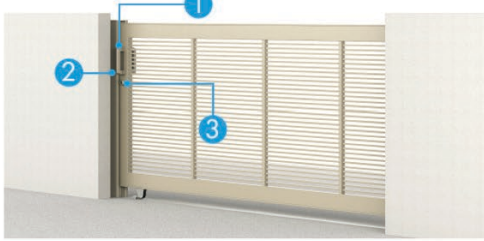

Product Info SYO- HLM1-5

Sliding Driveway Gates

Height: 1200,1400mm
Panels: 2500, 3000,3500mm

Honolulu, HAWAII
Phone: 808-955-8211
kunkelWorks.com

色	3型	サンシルバー (SLC)	アーバングレー (UC)	ダークブロンズ (BD)	材質	アルミ形材
M3型	TPL	トラッドバイン (TP) 木調部	サンシルバー (SLC) 形材部	TPU	トラッドバイン (TP) 木調部	アーバングレー (UC) 形材部
	TPC	トラッドバイン (TP) 木調部	ダークブロンズ (BD) 形材部	CML	チョコメイプル (CM) 木調部	サンシルバー (SLC) 形材部

Height: 1400mm,1600mm
Panels: 3500mm, 4000mm

Color:
Choice

Call TODAY: 808-955-8211 • www.kunkelworks.com

HLM Driveway Gate Details

片引きタイプ

両引きタイプ

開き戸付きタイプ

1 ハンドル

開く方向にハンドルを押すだけで開く操作しやすいタイプです。また、ハンドルの色は各本体色に合わせた一体感のある仕上がりになっています。

2 ラッチ

扉を閉める際に扉側の突起が門柱に当たるとラッチが出てきて受け側にかかり、扉が跳ね返らないようにしています。

3 シリンダー・サムターン(引戸用)

外観側	
	
番光樹脂	ディンプル錠

●外側の鍵穴の周りには、夜間でも確認しやすい番光樹脂を採用し、鍵が入りやすいスリ鉢形状です。