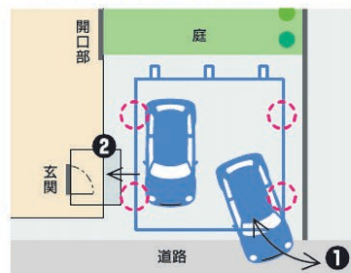

**KWC Port - Long Cantilever 5385mm (17.66')**

居住スペースからの眺望に配慮

- ① 片側にしか柱がないため、車からの見通しが良く、車の出し入れや乗り降りがしやすくなります。
- ② 玄関への動線がスムーズ。
- ③ 部屋からの眺めに配慮できます。

屋根下の大きな開放感で動線もスムーズ

- ① 両側に柱がないため、2台とも車からの見通しが良く、車の出し入れや乗り降りがしやすくなります。
- ② 玄関への動線がスムーズ。