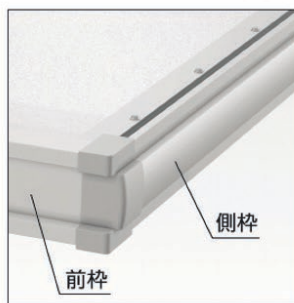

**KWC Port - Long Cantilever 5385mm (17.66')**

居住スペースからの眺望に配慮

- ① 片側にしか柱がないため、車からの見通しが良く、車の出し入れや乗り降りがしやすくなります。
- ② 玄関への動線がスムーズ。
- ③ 部屋からの眺めに配慮できます。

屋根下の大きな開放感で動線もスムーズ

- ① 両側に柱がないため、2台とも車からの見通しが良く、車の出し入れや乗り降りがしやすくなります。
- ② 玄関への動線がスムーズ。

アームと側枠をアール形状で統一して、側枠正面からのインパクトのあるデザインを強調。

前枠・樋はフラットラインを強調したH形鋼風形状で住宅外観の水平ラインにスッキリとフィット。