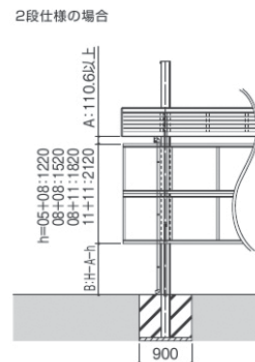

SIZE

基本タイプで2台駐車に対応したワイドなサイズ設定。

●側面支持タイプ
(側柱正面タイプ)

●背面支持タイプ
(前柱正面タイプ)

(単位: mm)

■基本セット

側面パネル