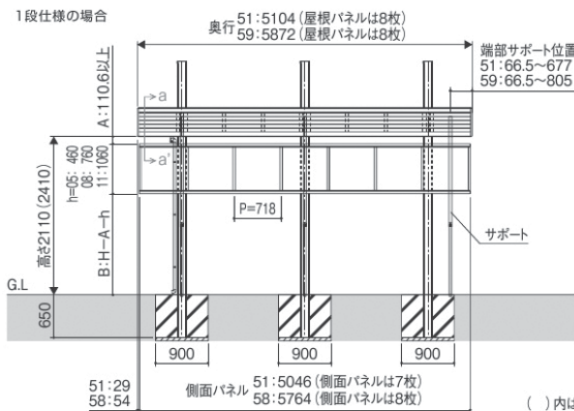

SIZE

基本タイプで2台駐車に対応したワイドなサイズ設定。

●側面支持タイプ
(側柱正面タイプ)

●背面支持タイプ
(前柱正面タイプ)

(単位: mm)

■基本セット

側面パネル