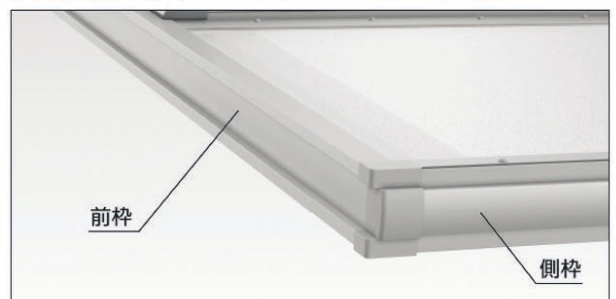

**KWC Port - Long Cantilever 5385mm (17.66')**

居住スペースからの眺望に配慮

- ① 片側にしか柱がないため、車からの見通しが良く、車の出し入れや乗り降りがしやすくなります。
- ② 玄関への動線がスムーズ。
- ③ 部屋からの眺めに配慮できます。

屋根下の大きな開放感で動線もスムーズ

- ① 両側に柱がないため、2台とも車からの見通しが良く、車の出し入れや乗り降りがしやすくなります。
- ② 玄関への動線がスムーズ。

アームと側枠をアール形状で統一して、側枠正面からのインパクトのあるデザインを強調。

前枠・樋はフラットラインを強調したH形鋼風形状で住宅外観の水平ラインにスッキリとフィット。