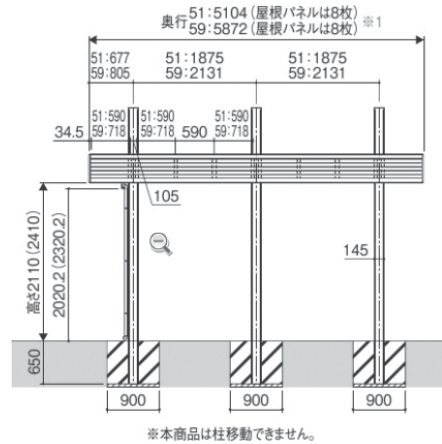

SIZE

基本タイプで2台駐車に対応したワイドなサイズ設定。

●側面支持タイプ
(側柱正面タイプ)

●背面支持タイプ
(前柱正面タイプ)

(単位: mm)

■基本セット

側面パネル