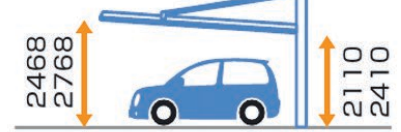

## 利便性

### 【ドレインエルボ】

雨樋内部に詰まったゴミを取り除けます。

#### SIZE

基本タイプで2台駐車に対応したワイドなサイズ設定。

●側面支持タイプ  
(側柱正面タイプ)

●背面支持タイプ  
(前柱正面タイプ)

(単位: mm)