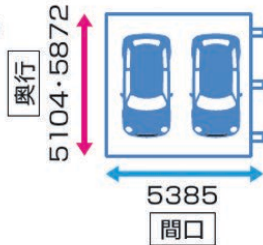

## 利便性

#### SIZE

基本タイプで2台駐車に対応したワイドなサイズ設定。

●側面支持タイプ  
(側柱正面タイプ)

●背面支持タイプ  
(前柱正面タイプ)

(単位: mm)