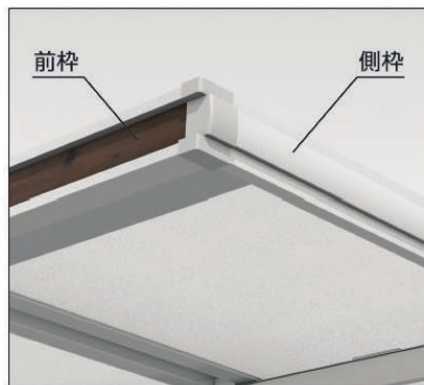

COLOR

見る角度によってイメージが変化する屋根枠形状でありながら、バランスのとれた一体感のあるデザインとしています。

木調屋根枠	
TPL	TPU

木調部:トランドバイン TP
形材部:サンシルバー SLC

木調部:トランドバイン TP
形材部:アーバングレー UC

飾らない美しさのサンシルバー色と落ち着きのあるアーバングレー色をベースに、屋根の前枠または側枠に木調のアクセントをプラス。ナチュラルテイストの住宅外観にも調和します。