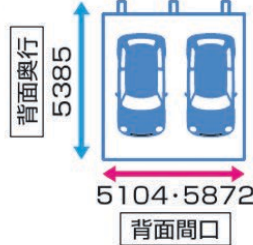

## 利便性

#### SIZE

基本タイプで2台駐車に対応したワイドなサイズ設定。

●側面支持タイプ  
(側柱正面タイプ)

●背面支持タイプ  
(前柱正面タイプ)

(単位: mm)