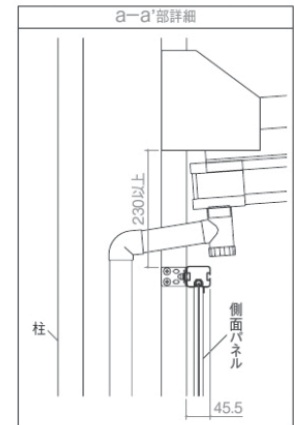

SIZE

基本タイプで2台駐車に対応したワイドなサイズ設定。

●側面支持タイプ
(側柱正面タイプ)

●背面支持タイプ
(前柱正面タイプ)

(単位: mm)

■基本セット

側面パネル