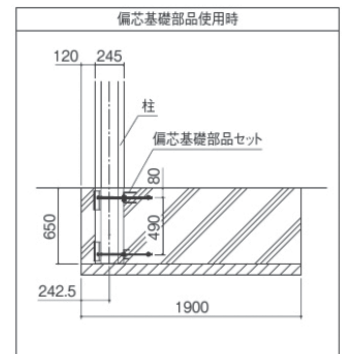

SIZE

基本タイプで2台駐車に対応したワイドなサイズ設定。

●側面支持タイプ
(側柱正面タイプ)

●背面支持タイプ
(前柱正面タイプ)

(単位: mm)

■基本セット

側面パネル