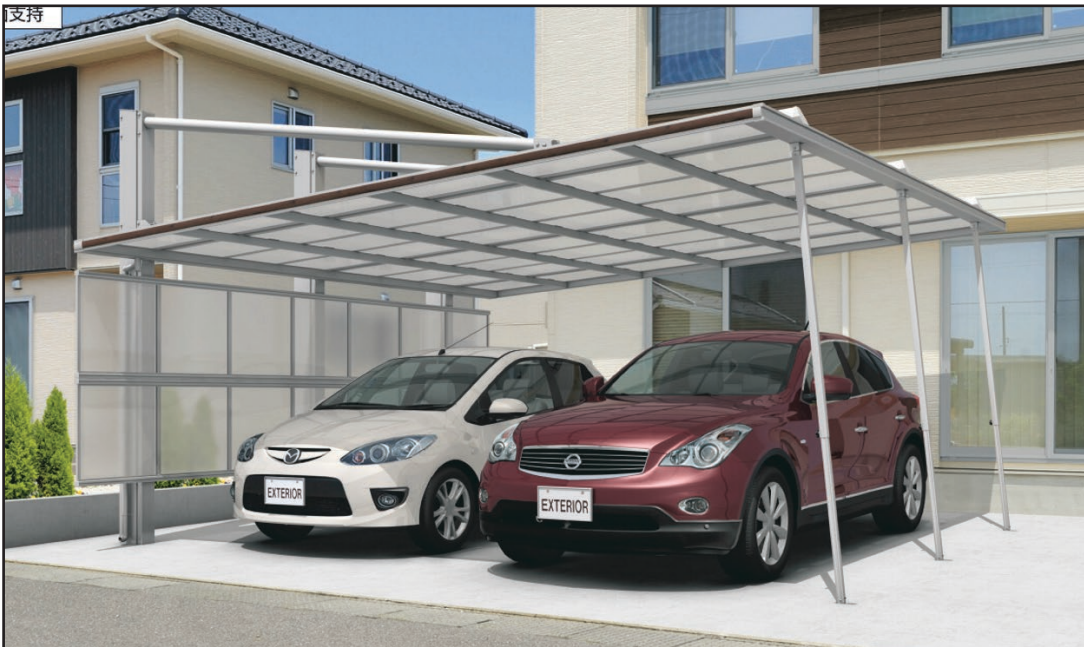

**KWC Port - Long Cantilever 5385mm (17.66')**

居住スペースからの眺望に配慮

- ① 片側にしか柱がないため、車からの見通しが良く、車の出し入れや乗り降りがしやすくなります。
- ② 玄関への動線がスムーズ。
- ③ 部屋からの眺めに配慮できます。

屋根下の大きな開放感で動線もスムーズ

- ① 両側に柱がないため、2台とも車からの見通しが良く、車の出し入れや乗り降りがしやすくなります。
- ② 玄関への動線がスムーズ。

アームと側枠をアール形状で統一して、側枠正面からのインパクトのあるデザインを強調。

前枠・樋はフラットラインを強調したH形鋼風形状で住宅外観の水平ラインにスッキリとフィット。

# KWC Extra Wind-protection

ワイド屋根の片側支持ながらもしっかりとした耐風圧強度を確保しています。

●基本タイプ

耐風圧強度 **38** m/s 相当

●耐風圧強度の数値は目安であり、商品保証値ではありません。

枠材	サンシルバー (SLC)	アーバングレー (UC)	パネル	かすみ (SI)	ブルースモーク (AO)
				ポリカーボネート板 (かすみ調)	熱線遮断ポリカーボネート板