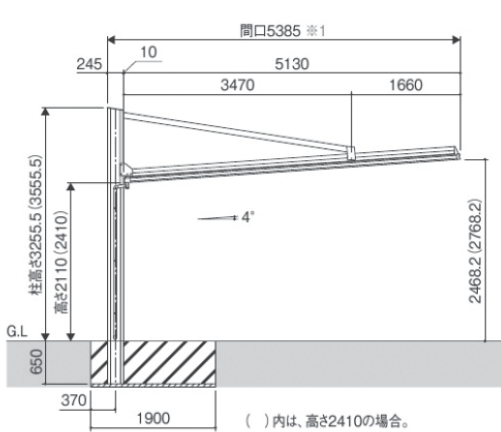

SIZE

基本タイプで2台駐車に対応したワイドなサイズ設定。

●側面支持タイプ
(側柱正面タイプ)

●背面支持タイプ
(前柱正面タイプ)

(単位: mm)

■基本セット

側面パネル