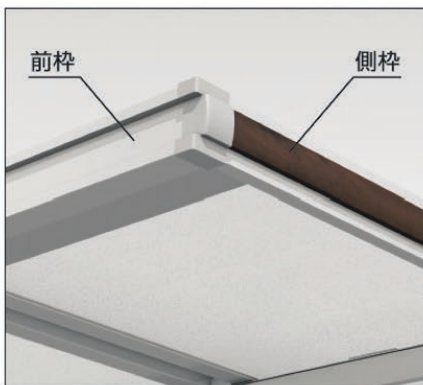

COLOR

見る角度によってイメージが変化する屋根枠形状でありながら、バランスのとれた一体感のあるデザインとしています。

木調屋根枠	
TPL	TPU

木調部:トランドバイン TP
形材部:サンシルバー SLC

木調部:トランドバイン TP
形材部:アーバングレー UC

飾らない美しさのサンシルバー色と落ち着きのあるアーバングレー色をベースに、屋根の前枠または側枠に木調のアクセントをプラス。ナチュラルテイストの住宅外観にも調和します。