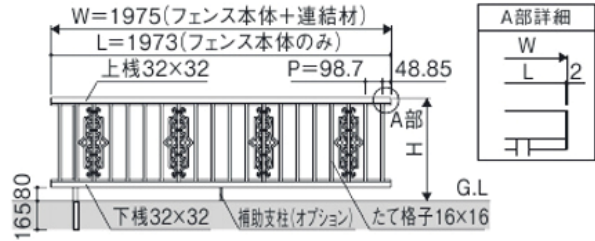

NEW

#1

#2

#3

SFC Fence

納まり図 単位: mm (2006の場合)

1型

フリー支柱タイプ 格子本数20本

間仕切り支柱タイプ

傾斜地用

2型

フリー支柱タイプ

間仕切り支柱タイプ

3型

フリー支柱タイプ 格子本数30本

間仕切り支柱タイプ