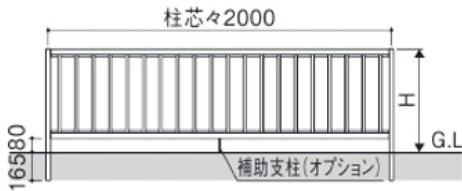

NEW

#1

#2

#3

SFC Fence

納まり図 単位: mm (2006の場合)

1型

フリー支柱タイプ 格子本数20本

間仕切り支柱タイプ

傾斜地用

2型

フリー支柱タイプ

間仕切り支柱タイプ

3型

フリー支柱タイプ 格子本数30本

間仕切り支柱タイプ