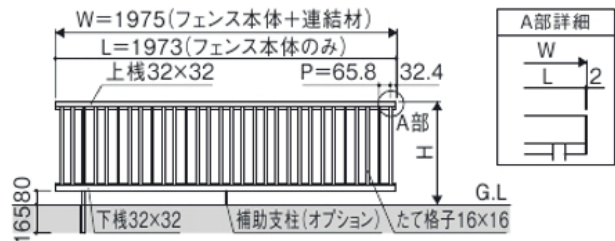

NEW

#1

#2

#3

SFC Fence

納まり図 単位: mm (2006の場合)

1型

フリー支柱タイプ 格子本数20本

間仕切り支柱タイプ

傾斜地用

2型

フリー支柱タイプ

間仕切り支柱タイプ

3型

フリー支柱タイプ 格子本数30本

間仕切り支柱タイプ