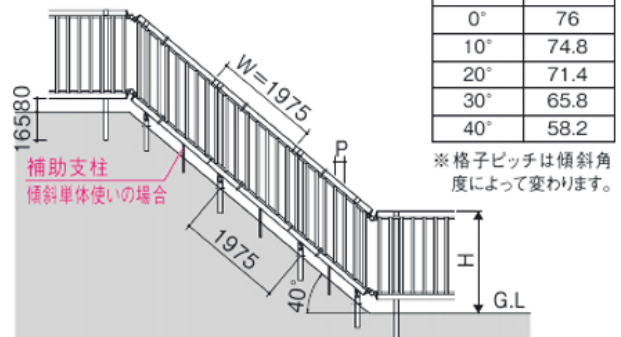

間仕切り支柱タイプ

傾斜地用

2型

フリー支柱タイプ

間仕切り支柱タイプ

3型

フリー支柱タイプ 格子本数30本

間仕切り支柱タイプ

傾斜地用

■傾斜地用自在コーナーキャップ(1型・3型)

- コーナー部の場合
- 傾斜部の場合

- 傾斜+コーナー部の場合