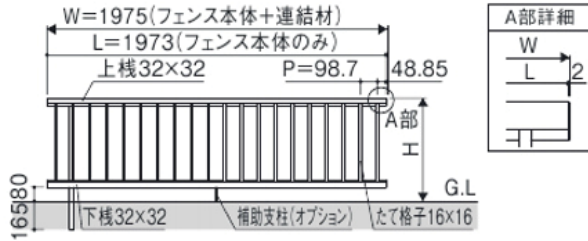

NEW

#1

#2

#3

SFC Fence

納まり図 単位: mm (2006の場合)

1型

フリー支柱タイプ 格子本数20本

間仕切り支柱タイプ

傾斜地用

2型

フリー支柱タイプ

間仕切り支柱タイプ

3型

フリー支柱タイプ 格子本数30本

間仕切り支柱タイプ