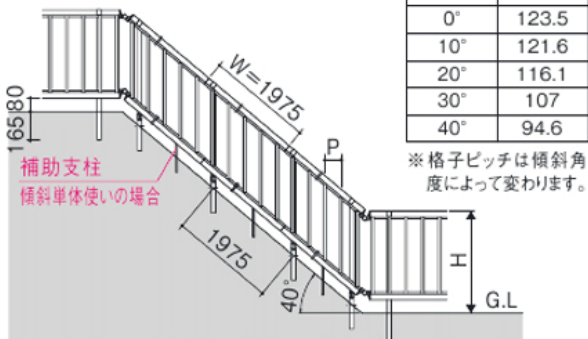

NEW

#1

#2

#3

SFC Fence

納まり図 単位: mm (2006の場合)

1型

フリー支柱タイプ 格子本数20本

間仕切り支柱タイプ

傾斜地用

2型

フリー支柱タイプ

間仕切り支柱タイプ

3型

フリー支柱タイプ 格子本数30本

間仕切り支柱タイプ