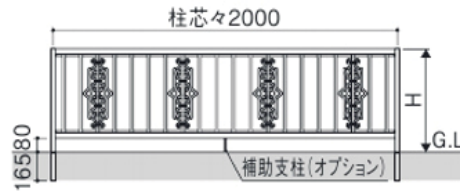

間仕切り支柱タイプ

傾斜地用

2型

フリー支柱タイプ

間仕切り支柱タイプ

3型

フリー支柱タイプ 格子本数30本

間仕切り支柱タイプ

傾斜地用

■傾斜地用自在コーナーキャップ(1型・3型)

- コーナー部の場合
- 傾斜部の場合

- 傾斜+コーナー部の場合