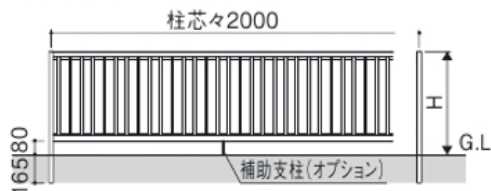

間仕切り支柱タイプ

傾斜地用

2型

フリー支柱タイプ

間仕切り支柱タイプ

3型

フリー支柱タイプ 格子本数30本

間仕切り支柱タイプ

傾斜地用

■傾斜地用自在コーナーキャップ(1型・3型)

- コーナー部の場合
- 傾斜部の場合

- 傾斜+コーナー部の場合