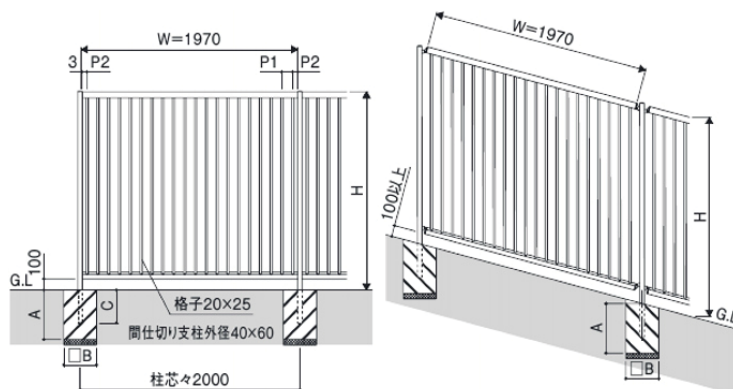

Posts in-between the panels

※本図は1型を示します。
( )内は、2型の場合を示します。