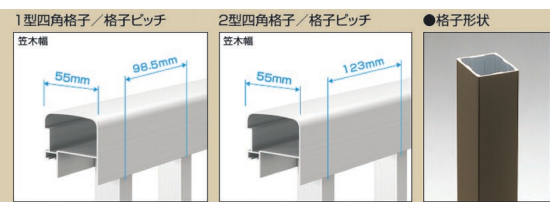

Color Choices:

サンシルバー (SLC)

アーバングレー (UC)

ダークブロンズ (BD)

熱伸び吸収部をフェンス連結部に標準装備しています。