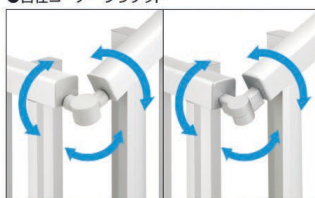

#### ●フェンス連結部

※上記写真はイメージです

夏場の熱い外気温での材の伸びやゆがみを、連結部に設けたすき間で抑えます。

#### ●自在コーナーブラケット

樹脂製      アルミダイキャスト製  
自在コーナーブラケットの使用により、コーナー施工・傾斜地施工・コーナー+傾斜地施工も可能です。

#### ●コーナー用格子 オプション

樹脂製      アルミダイキャスト製  
コーナー用格子で連結部のすき間を一定の間隔に保ちます。