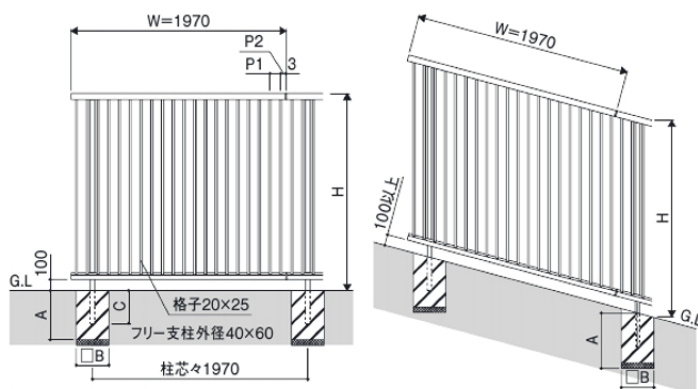

Posts behind the panels