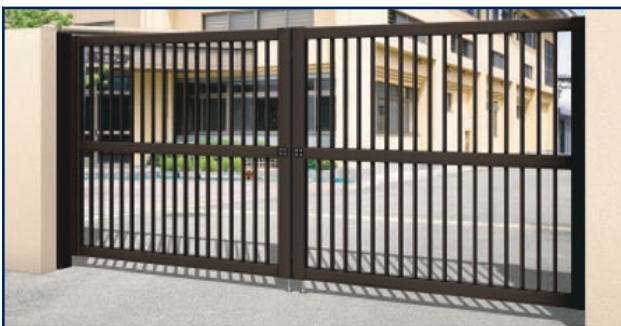

VOMC - Commercial Gate

Keyed lock style

Pad lock style

イブの( )内は、H:1800の場合を示します。

I:1200以下の場合中枠はなしとなります。

サイズ特注 400 ≤ W ≤ 1500、800 ≤ H ≤ 2000 (製作ピッチ、その他条件あり)