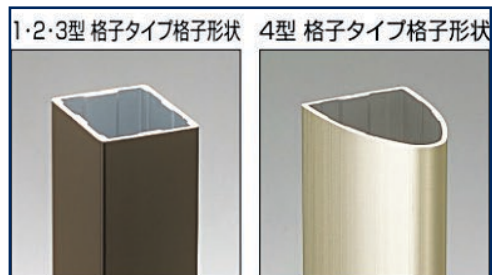

VPM - Commercial Gate

Closed Frame Top

Metal Color:

Height: 3.3', 4', 5', 6'
Max Width: 8'-1"

VOMC - Commercial Gate

■シリンダー錠

■鎌デッドレバーハンドル

■かんぬき錠

Keyed lock style

Pad lock style

イブ 両開き平面図

イブ 両開き正面図 [2215の場合]

イブの()内は、H:1800の場合を示します。

I:1200以下の場合中枠はなしとなります。

2型

2型

2型

サイズ特注 400 ≤ W ≤ 1500、800 ≤ H ≤ 2000 (製作ピッチ、その他条件あり)

VPM Gates in Hawaii