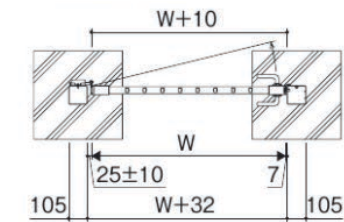

VPM - Commercial Gate

Closed Frame Top

Metal Color:

Height: 3.3', 4', 5', 6'
Max Width: 8'-1"

VOMC - Commercial Gate

■シリンダー錠

■鎌デッドレバーハンドル

■かんぬき錠

Keyed lock style

Pad lock style

イブ 両開き平面図

イブ 両開き正面図 [2215の場合]

イブの()内は、H:1800の場合を示します。

I:1200以下の場合中枠はなしとなります。

2型

2型

2型

サイズ特注 400 ≤ W ≤ 1500、800 ≤ H ≤ 2000 (製作ピッチ、その他条件あり)

VPM Gates in Hawaii