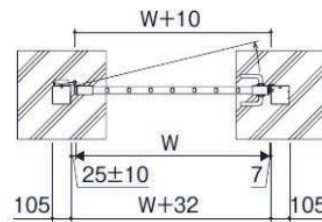

VPM - Commercial Gate

Closed Frame Top

Metal Color:

Height: 3.3', 4', 5', 6'
Max Width: 8'-1"

VOMC - Commercial Gate

■シリンダー錠

■鎌デッドレバーハンドル

■かんぬき錠

Keyed lock style

Pad lock style

イブ 両開き平面図

イブ 両開き正面図 [2215の場合]

イブの()内は、H:1800の場合を示します。

I:1200以下の場合中枠はなしとなります。

2型

2型

2型

サイズ特注 400 ≤ W ≤ 1500、800 ≤ H ≤ 2000 (製作ピッチ、その他条件あり)

VPM Gates in Hawaii