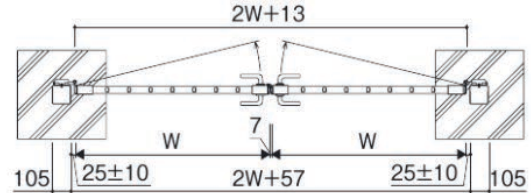

VPM - Commercial Gate

Closed Frame Top

Metal Color:

Height: 3.3', 4', 5', 6'
Max Width: 8'-1"

VOMC - Commercial Gate

■シリンダー錠

■鎌デッドレバーハンドル

■かんぬき錠

Keyed lock style

Pad lock style

イブ 両開き平面図

イブ 両開き正面図 [2215の場合]

イブの()内は、H:1800の場合を示します。

I:1200以下の場合中枠はなしとなります。

2型

2型

2型

サイズ特注 400 ≤ W ≤ 1500、800 ≤ H ≤ 2000 (製作ピッチ、その他条件あり)

VPM Gates in Hawaii