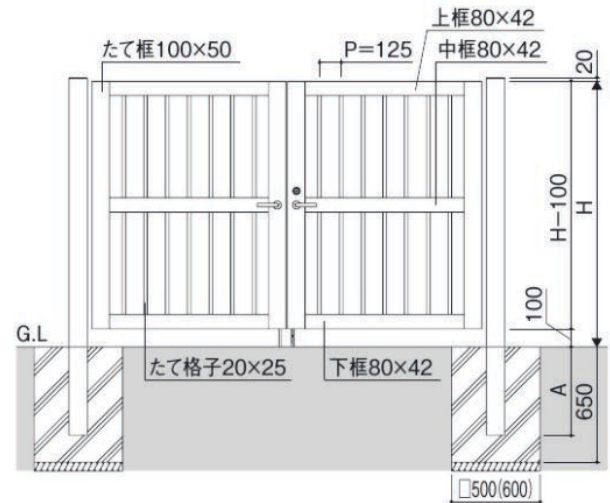

VPM - Commercial Gate

Closed Frame Top

Metal Color:

Height: 3.3', 4', 5', 6'
Max Width: 8'-1"

VOMC - Commercial Gate

■シリンダー錠

■鎌デッドレバーハンドル

■かんぬき錠

Keyed lock style

Pad lock style

イブ 両開き平面図

イブ 両開き正面図 [2215の場合]

イブの()内は、H:1800の場合を示します。

I:1200以下の場合中枠はなしとなります。

2型

2型

2型

サイズ特注 400 ≤ W ≤ 1500、800 ≤ H ≤ 2000 (製作ピッチ、その他条件あり)

VPM Gates in Hawaii