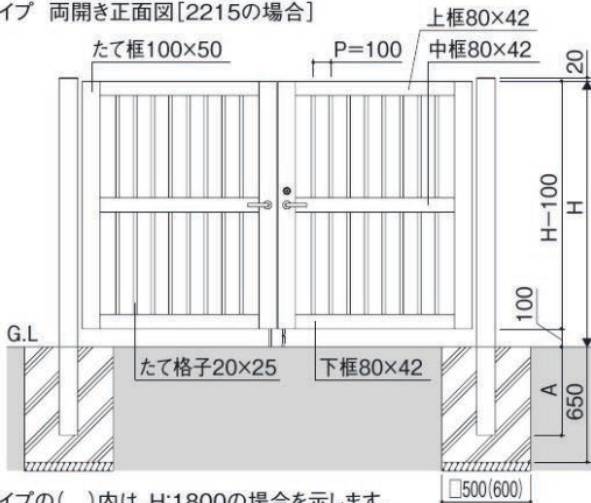

VPM - Commercial Gate

Closed Frame Top

Metal Color:

Height: 3.3', 4', 5', 6'
Max Width: 8'-1"

VOMC - Commercial Gate

■シリンダー錠

■鎌デッドレバーハンドル

■かんぬき錠

Keyed lock style

Pad lock style

イブ 両開き平面図

イブ 両開き正面図 [2215の場合]

イブの()内は、H:1800の場合を示します。

I:1200以下の場合中枠はなしとなります。

2型

2型

2型

サイズ特注 400 ≤ W ≤ 1500、800 ≤ H ≤ 2000 (製作ピッチ、その他条件あり)

VPM Gates in Hawaii