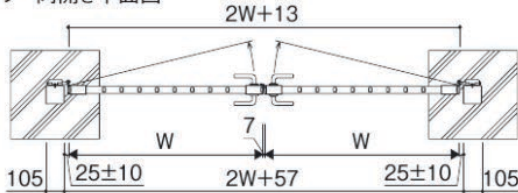

VPM - Commercial Gate

Closed Frame Top

Metal Color:

Height: 3.3', 4', 5', 6'
Max Width: 8'-1"

VOMC - Commercial Gate

■シリンダー錠

■鎌デッドレバーハンドル

■かんぬき錠

Keyed lock style

Pad lock style

イブ 両開き平面図

イブ 両開き正面図 [2215の場合]

イブの()内は、H:1800の場合を示します。

I:1200以下の場合中枠はなしとなります。

2型

2型

2型

サイズ特注 400 ≤ W ≤ 1500、800 ≤ H ≤ 2000 (製作ピッチ、その他条件あり)

VPM Gates in Hawaii