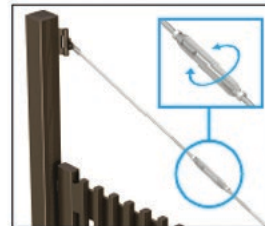

ZOM & ZPM Swing Gate

Height 4' and 5'

Kunkel
Works

色

アーバングレー (UC)

ダークブロンズ (BD)

※本図は格子タイプを示します。

サイズ特注 $2000 \leq W \leq 4000$ 、 $1200 \leq H \leq 1800$
(製作ピッチ、その他条件あり)

●ターンバックル

ステンレス製のターンバックルを採用し、門扉の垂直出しの微調整が可能です。

●落とし棒

ステンレス製の落とし棒が扉をしっかり固定します。

●かんぬき錠

敷地側・道路側どちら側にも取り付けることができ、市販の南京錠を使用することもできます。

Call TODAY: 808-955-8211 • www.kunkelworks.com