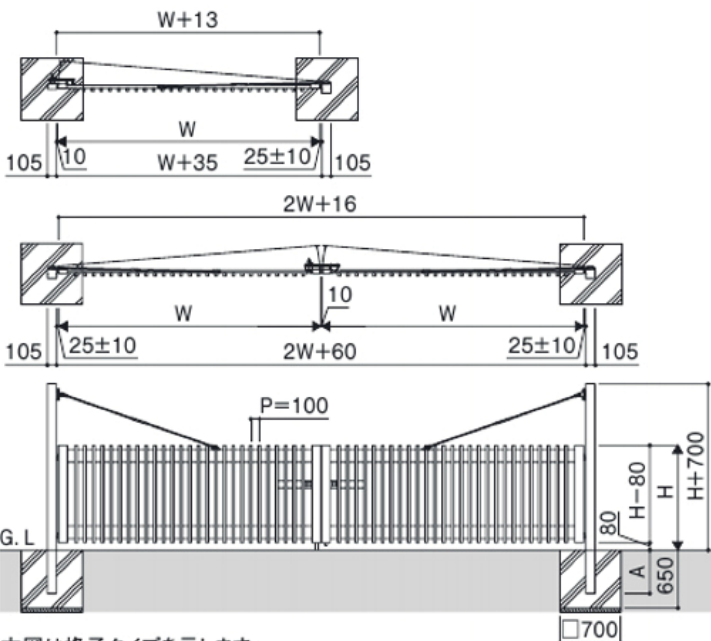

ZOM & ZPM Swing Gate

Height 4' and 5'

Kunkel
Works

色

アーバングレー (UC)

ダークブロンズ (BD)

※本図は格子タイプを示します。

サイズ特注 $2000 \leq W \leq 4000$ 、 $1200 \leq H \leq 1800$
(製作ピッチ、その他条件あり)

●ターンバックル

ステンレス製のターンバックルを採用し、門扉の垂直出しの微調整が可能です。

●落とし棒

ステンレス製の落とし棒が扉をしっかり固定します。

●かんぬき錠

敷地側・道路側どちら側にも取り付けることができ、市販の南京錠を使用することもできます。

Call TODAY: 808-955-8211 • www.kunkelworks.com